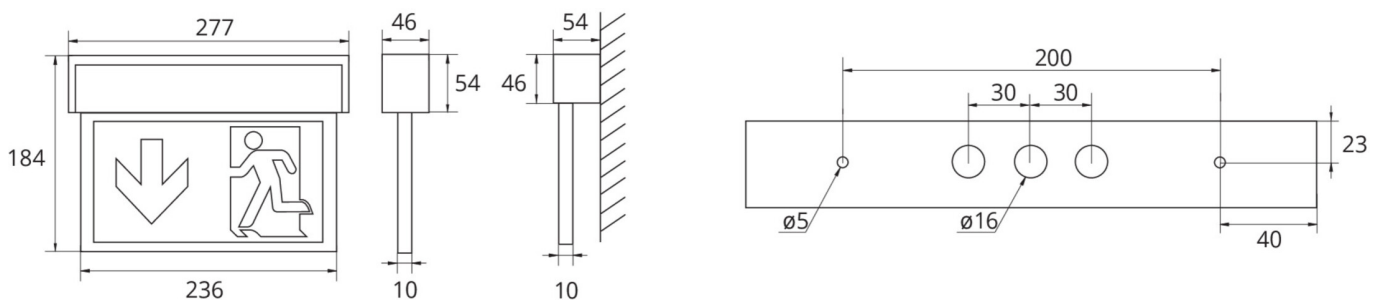

Temp. otoczenia w trybie awaryjnym	-5 °C / 40 °C
Długość	54 mm
Szerokość	277 mm
Wysokość	184 mm
Waga	0.83 kg
Waga z opakowaniem	1 kg
Przekrój przyłącza	2.5 mm
Wejście przełączające L'	Tak
Blokada światła awaryjnego	Nie
Złącze akumulatora	Wtyczka
Funkcja ściemniania	Nie
Strumień świetlny - praca sieciowa	190 lm
Strumień świetlny - praca awaryjna	190 lm
Kod taryfy celnej	94056180
Kraj pochodzenia	Niemcy
EAN	4260682148957

RYSUNEK TECHNICZNY

ACCESSORIES

DSA -
2PS-EB -