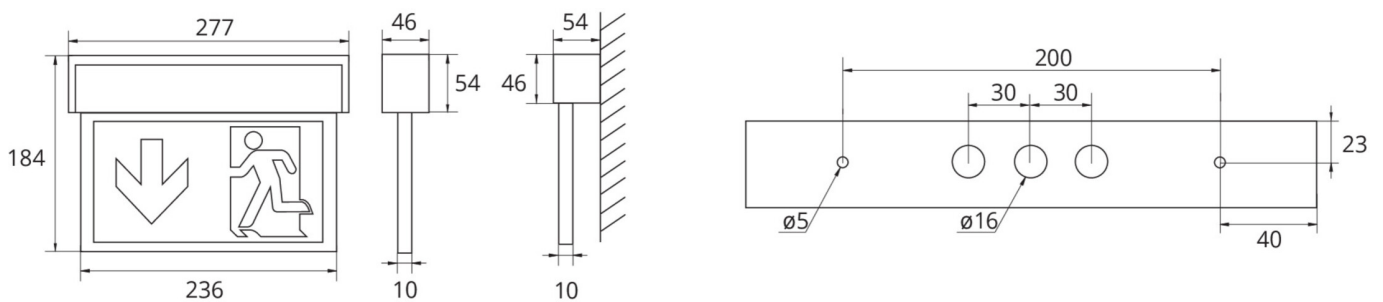

Temp. otoczenia w trybie awaryjnym	-5 °C / 40 °C
Długość	54 mm
Szerokość	277 mm
Wysokość	184 mm
Waga	0.89 kg
Waga z opakowaniem	1.06 kg
Przekrój przyłącza	2.5 mm
Wejście przełączające L'	Tak
Blokada światła awaryjnego	Nie
Złącze akumulatora	Wtyczka
Funkcja ściemniania	Nie
Strumień świetlny - praca sieciowa	190 lm
Strumień świetlny - praca awaryjna	190 lm
Kod taryfy celnej	94056180
Kraj pochodzenia	Niemcy
EAN	4260682149053

RYSUNEK TECHNICZNY

ACCESSORIES

DSA -
2PS-EB -