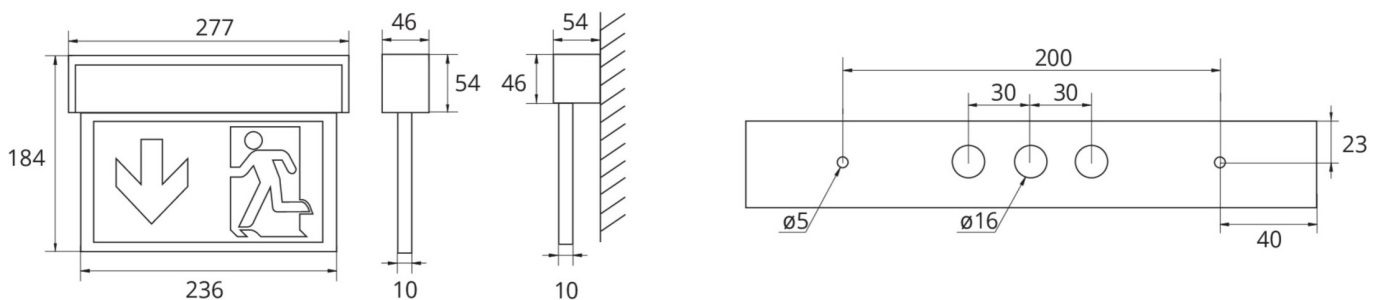

Temp. otoczenia w trybie awaryjnym	0 °C / 40 °C
Długość	54 mm
Szerokość	277 mm
Wysokość	184 mm
Waga	0.89 kg
Waga z opakowaniem	1.06 kg
Przekrój przyłącza	2.5 mm
Wejście przełączające L'	Tak
Blokada światła awaryjnego	Nie
Złącze akumulatora	Wtyczka
Funkcja ściemniania	Nie
Strumień świetlny - praca sieciowa	190 lm
Strumień świetlny - praca awaryjna	85 lm
Kod taryfy celnej	94056180
Kraj pochodzenia	Niemcy
EAN	4260682148964

RYSUNEK TECHNICZNY

ACCESSORIES

DSA -
2PS-EB -