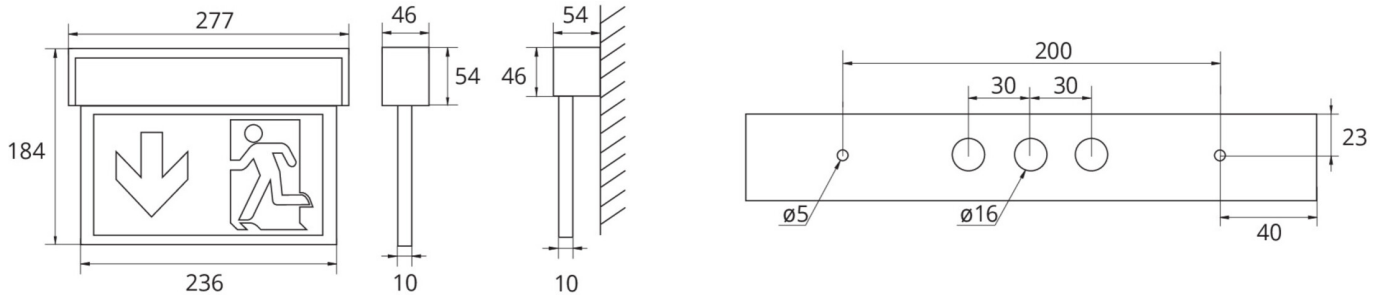

RYSUNEK TECHNICZNY

ACCESSORIES

- DSA -
- 2PS-EB -