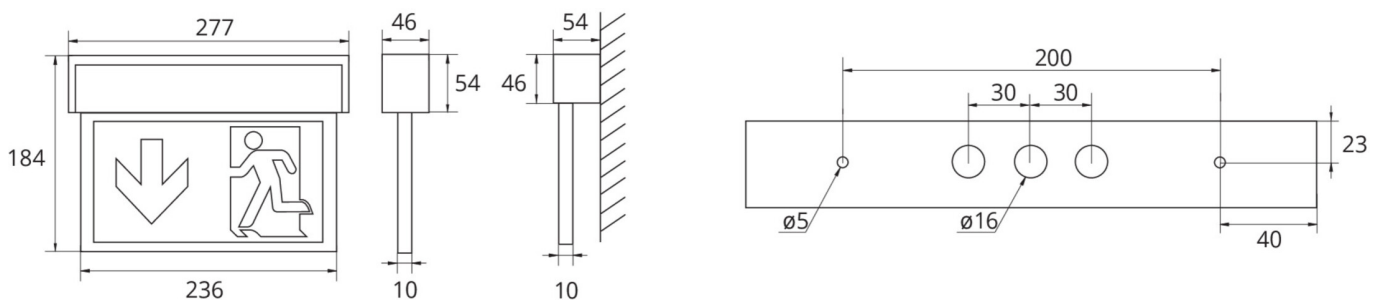

Temp. otoczenia w trybie awaryjnym	0 °C / 40 °C
Długość	54 mm
Szerokość	277 mm
Wysokość	184 mm
Waga	0.89 kg
Waga z opakowaniem	1.06 kg
Przekrój przyłącza	2.5 mm
Wejście przełączające L'	Tak
Blokada światła awaryjnego	Nie
Złącze akumulatora	Wtyczka
Funkcja ściemniania	Nie
Strumień świetlny - praca sieciowa	190 lm
Strumień świetlny - praca awaryjna	85 lm
Kod taryfy celnej	94056180
Kraj pochodzenia	Niemcy
EAN	4260682149060

RYSUNEK TECHNICZNY

ACCESSORIES

DSA -
2PS-EB -