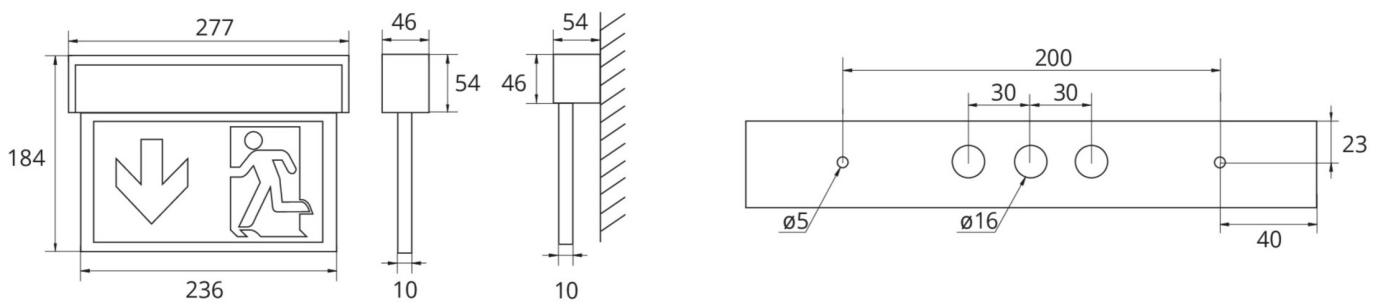

Temp. otoczenia w trybie awaryjnym	-5 °C / 40 °C
Długość	54 mm
Szerokość	277 mm
Wysokość	184 mm
Waga	0.89 kg
Waga z opakowaniem	1.06 kg
Przekrój przyłącza	2.5 mm
Wejście przełączające L'	Tak
Blokada światła awaryjnego	Nie
Złącze akumulatora	Wtyczka
Funkcja ściemniania	Nie
Strumień świetlny - praca sieciowa	190 lm
Strumień świetlny - praca awaryjna	85 lm
Kod taryfy celnej	94056180
Kraj pochodzenia	Niemcy
EAN	4260682149077

RYSUNEK TECHNICZNY

ACCESSORIES

DSA -
2PS-EB -