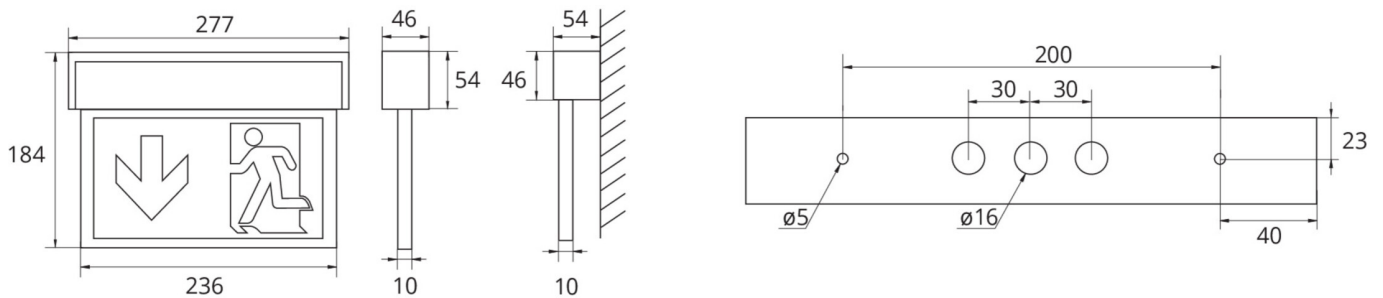

Długość	54 mm
Szerokość	277 mm
Wysokość	184 mm
Waga	0.81 kg
Waga z opakowaniem	0.98 kg
Przekrój przyłącza	2.5 mm
Wejście przełączające L'	Nie
Blokada światła awaryjnego	Nie
Złącze akumulatora	Brak
Funkcja ściemniania	Tak
Strumień świetlny - praca sieciowa	220 lm
Strumień świetlny - praca awaryjna	220 lm
Kod taryfy celnej	94056180
Kraj pochodzenia	Niemcy
EAN	4260682149084

RYSUNEK TECHNICZNY

ACCESSORIES

DSA -
2PS-EB -