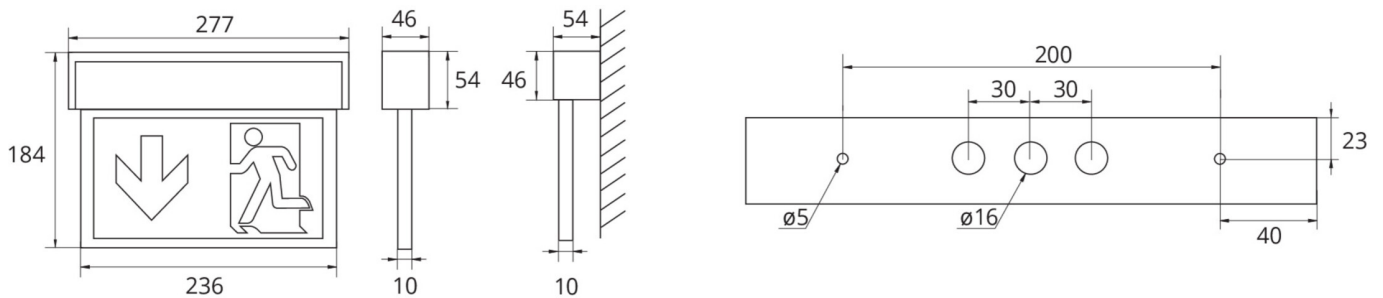

Długość	54 mm
Szerokość	277 mm
Wysokość	184 mm
Waga	0.81 kg
Waga z opakowaniem	0.98 kg
Przekrój przyłącza	2.5 mm
Wejście przełączające L'	Nie
Blokada światła awaryjnego	Nie
Złącze akumulatora	Brak
Funkcja ściemniania	Tak
Strumień świetlny - praca sieciowa	220 lm
Strumień świetlny - praca awaryjna	220 lm
Kod taryfy celnej	94056180
Kraj pochodzenia	Niemcy
EAN	4260682149091

RYSUNEK TECHNICZNY

ACCESSORIES

DSA -
2PS-EB -