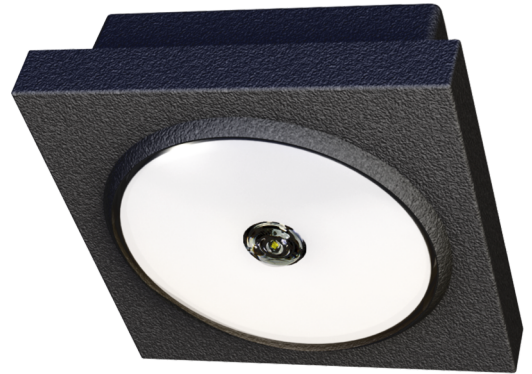

**Awaryjna/ewakuacyjna**  
**Art.-No.: ILDF023SC-IP65.AZ-PL**

**DANE TECHNICZNE**

Typ oprawy	Awaryjna/ewakuacyjna
Montaż	Sufitowy
Piktogram	Nie
Źródło światła	LED
Materiał obudowy	Odlewanie ciśnieniowe
Kolor	RAL 7016
Stopień ochrony IP	65
Odporność na uderzenie IK	3
Klasa ochrony	2
Zasilanie awaryjne	Autonomiczne
Monitorowanie	SC - autotest
Autonomia	3 h
Akumulator	4,8V/2,0Ah NiMH
Tryb pracy	Sieciowo-awaryjny (DS) / awaryjny (BS)
Napięcie wejściowe AC	230 V
Częstotliwość wejściowa Hz	50 / 60 Hz
Maksymalny pobór mocy	3,7 W
Pobór mocy praca awaryjno-sieciowa	1,8 W
Pobór mocy praca awaryjna	0,18 W
Długość	130 mm
Szerokość	130 mm
Wysokość	75 mm
Waga	1.46 kg
Waga z opakowaniem	1.46 kg

Przekrój przyłącza	2.5 mm
Wejście przełączające L'	Tak
Blokada światła awaryjnego	Nie
Złącze akumulatora	Wtyczka
Funkcja ściemniania	Tak
Strumień świetlny - praca sieciowa	110 lm
Strumień świetlny - praca awaryjna	240 lm
Kod taryfy celnej	94056120
Kraj pochodzenia	Niemcy
EAN	4260682149107