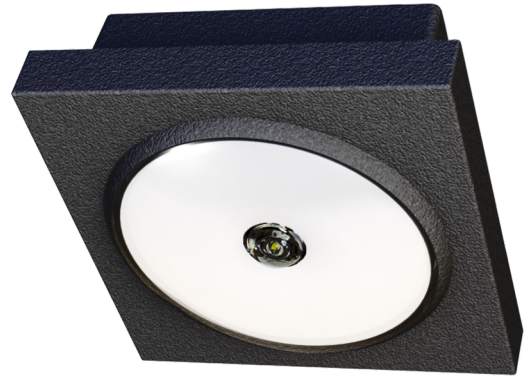

Awaryjna/ewakuacyjna
Art.-No.: ILDR023SC-IP65.AZ-PL

DANE TECHNICZNE

Typ oprawy	Awaryjna/ewakuacyjna
Montaż	Sufitowy
Piktogram	Nie
Źródło światła	LED
Materiał obudowy	Odlewanie ciśnieniowe
Kolor	RAL 7016
Stopień ochrony IP	65
Odporność na uderzenie IK	3
Klasa ochrony	2
Zasilanie awaryjne	Autonomiczne
Monitorowanie	SC - autonomiczne + autotest
Autonomia	3 h
Akumulator	4,8V/2,0Ah NiMH
Tryb pracy	Sieciowo-awaryjny / awaryjny
Napięcie wejściowe AC	230 V
Częstotliwość wejściowa Hz	50 / 60 Hz
Maksymalny pobór mocy	3,7 W
Pobór mocy praca awaryjno-sieciowa	1,8 W
Pobór mocy praca awaryjna	0,2 W
Długość	130 mm
Szerokość	130 mm
Wysokość	75 mm
Waga	1.46 kg
Waga z opakowaniem	1.46 kg

Przekrój przyłącza	2.5 mm
Wejście przełączające L'	Tak
Blokada światła awaryjnego	Nie
Złącze akumulatora	Wtyczka
Funkcja ściemniania	Tak
Strumień świetlny - praca sieciowa	110 lm
Strumień świetlny - praca awaryjna	240 lm
Kod taryfy celnej	94056120
Kraj pochodzenia	Niemcy
EAN	4260682149121