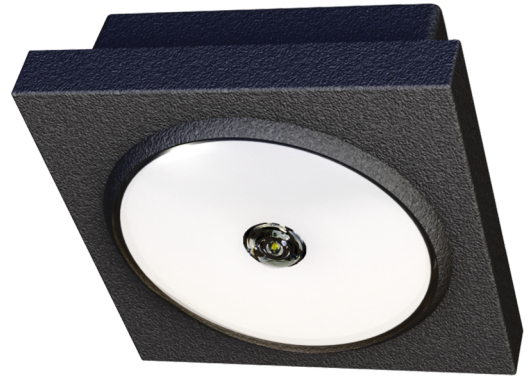

**Awaryjna/ewakuacyjna**  
**Art.-No.: ILDS023SC-IP65.AZ-PL**

**DANE TECHNICZNE**

Typ oprawy	Awaryjna/ewakuacyjna
Montaż	Sufitowy
Piktogram	Nie
Źródło światła	LED
Materiał obudowy	Odlewanie ciśnieniowe
Kolor	RAL 9003
Stopień ochrony IP	65
Odporność na uderzenie IK	3
Klasa ochrony	2
Zasilanie awaryjne	Autonomiczne
Monitorowanie	SC - autonomiczne + autotest
Autonomia	3 h
Akumulator	4,8V/2,0Ah NiMH
Tryb pracy	Sieciowo-awaryjny / awaryjny
Napięcie wejściowe AC	230 V
Częstotliwość wejściowa Hz	50 / 60 Hz
Maksymalny pobór mocy	3,7 W
Pobór mocy praca awaryjno-sieciowa	1,8 W
Pobór mocy praca awaryjna	0,18 W
Długość	130 mm
Szerokość	130 mm
Wysokość	75 mm
Waga	1.46 kg
Waga z opakowaniem	1.46 kg

Przekrój przyłącza	2.5 mm
Wejście przełączające L'	Tak
Blokada światła awaryjnego	Nie
Złącze akumulatora	Wtyczka
Funkcja ściemniania	Tak
Strumień świetlny - praca sieciowa	110 lm
Strumień świetlny - praca awaryjna	240 lm
Kod taryfy celnej	94056120
Kraj pochodzenia	Niemcy
EAN	4260682149114