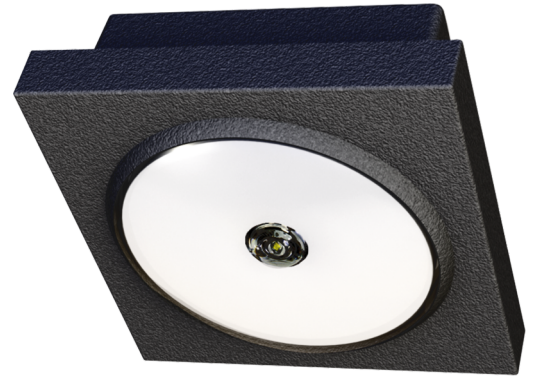

**Awaryjna/ewakuacyjna**  
**Art.-No.: ILDS028SC-IP65.AZ-PL**

**DANE TECHNICZNE**

Typ oprawy	Awaryjna/ewakuacyjna
Montaż	Sufitowy
Piktogram	Nie
Źródło światła	LED
Materiał obudowy	Odlewanie ciśnieniowe
Kolor	RAL 9003
Stopień ochrony IP	65
Odporność na uderzenie IK	3
Klasa ochrony	2
Zasilanie awaryjne	Autonomiczne
Monitorowanie	SC - autonomiczne + autotest
Autonomia	8 h
Akumulator	4,8V/2,0Ah NiMH
Tryb pracy	Sieciowo-awaryjny / awaryjny
Napięcie wejściowe AC	230 V
Częstotliwość wejściowa Hz	50 / 60 Hz
Maksymalny pobór mocy	3,7 W
Pobór mocy praca awaryjno-sieciowa	1,8 W
Pobór mocy praca awaryjna	0,18 W
Długość	130 mm
Szerokość	130 mm
Wysokość	75 mm
Waga	1.46 kg
Waga z opakowaniem	1.46 kg

Przekrój przyłącza	2.5 mm
Wejście przełączające L'	Tak
Blokada światła awaryjnego	Nie
Złącze akumulatora	Wtyczka
Funkcja ściemniania	Tak
Strumień świetlny - praca sieciowa	110 lm
Strumień świetlny - praca awaryjna	110 lm
Kod taryfy celnej	94056120
Kraj pochodzenia	Niemcy
EAN	4260682149145