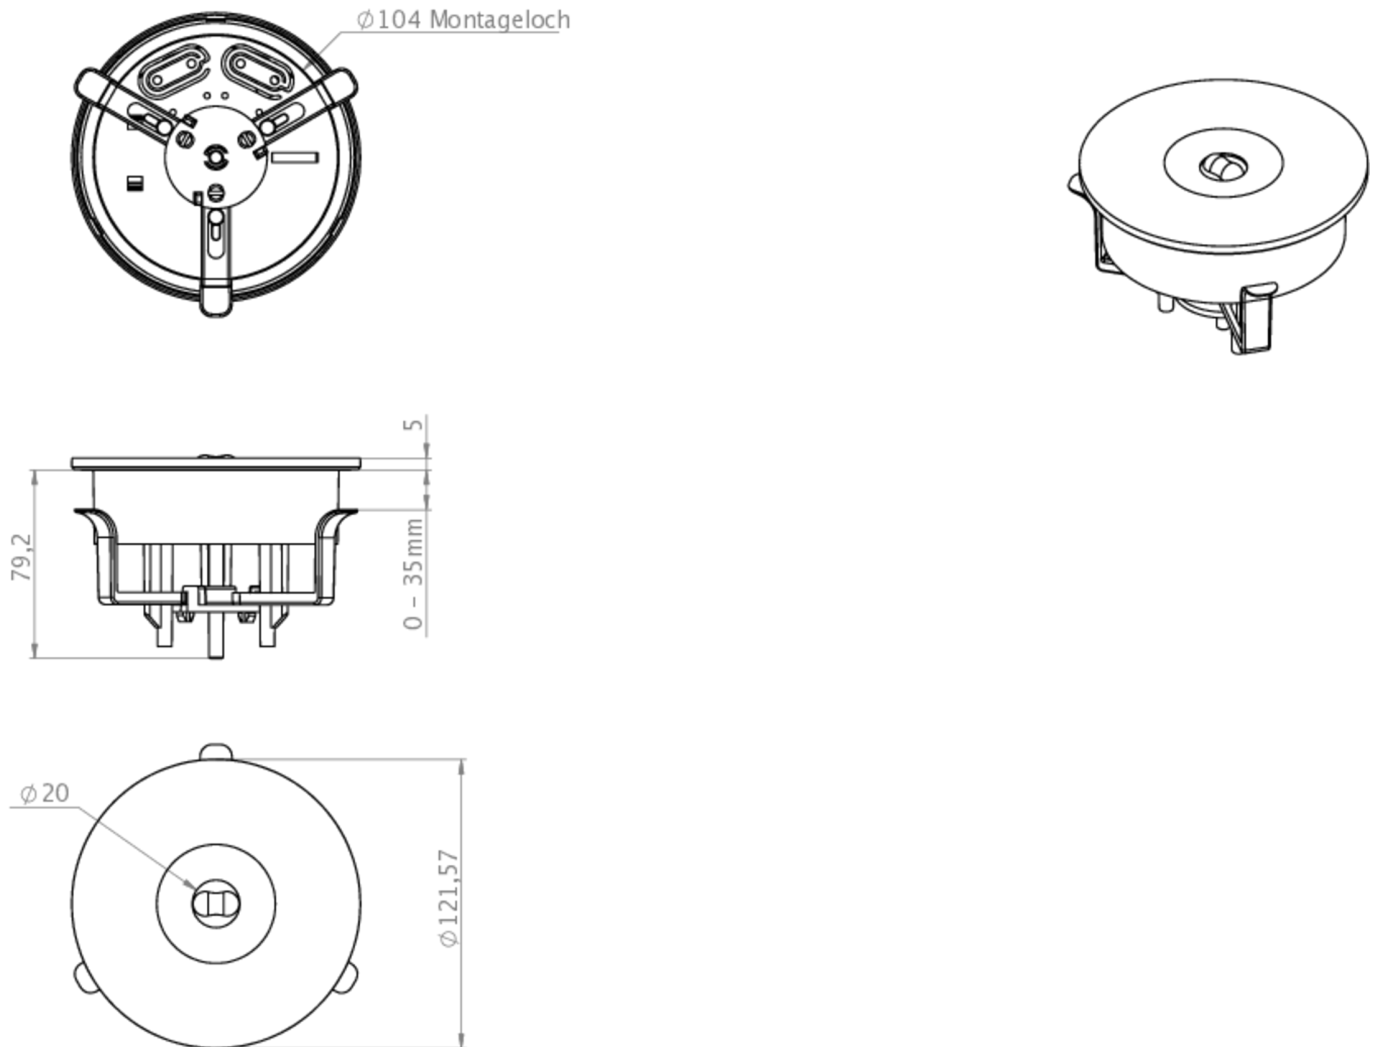

RYSUNEK TECHNICZNY

ACCESSORIES

BALLPLX-ILE -

ILE-OEF-PC -