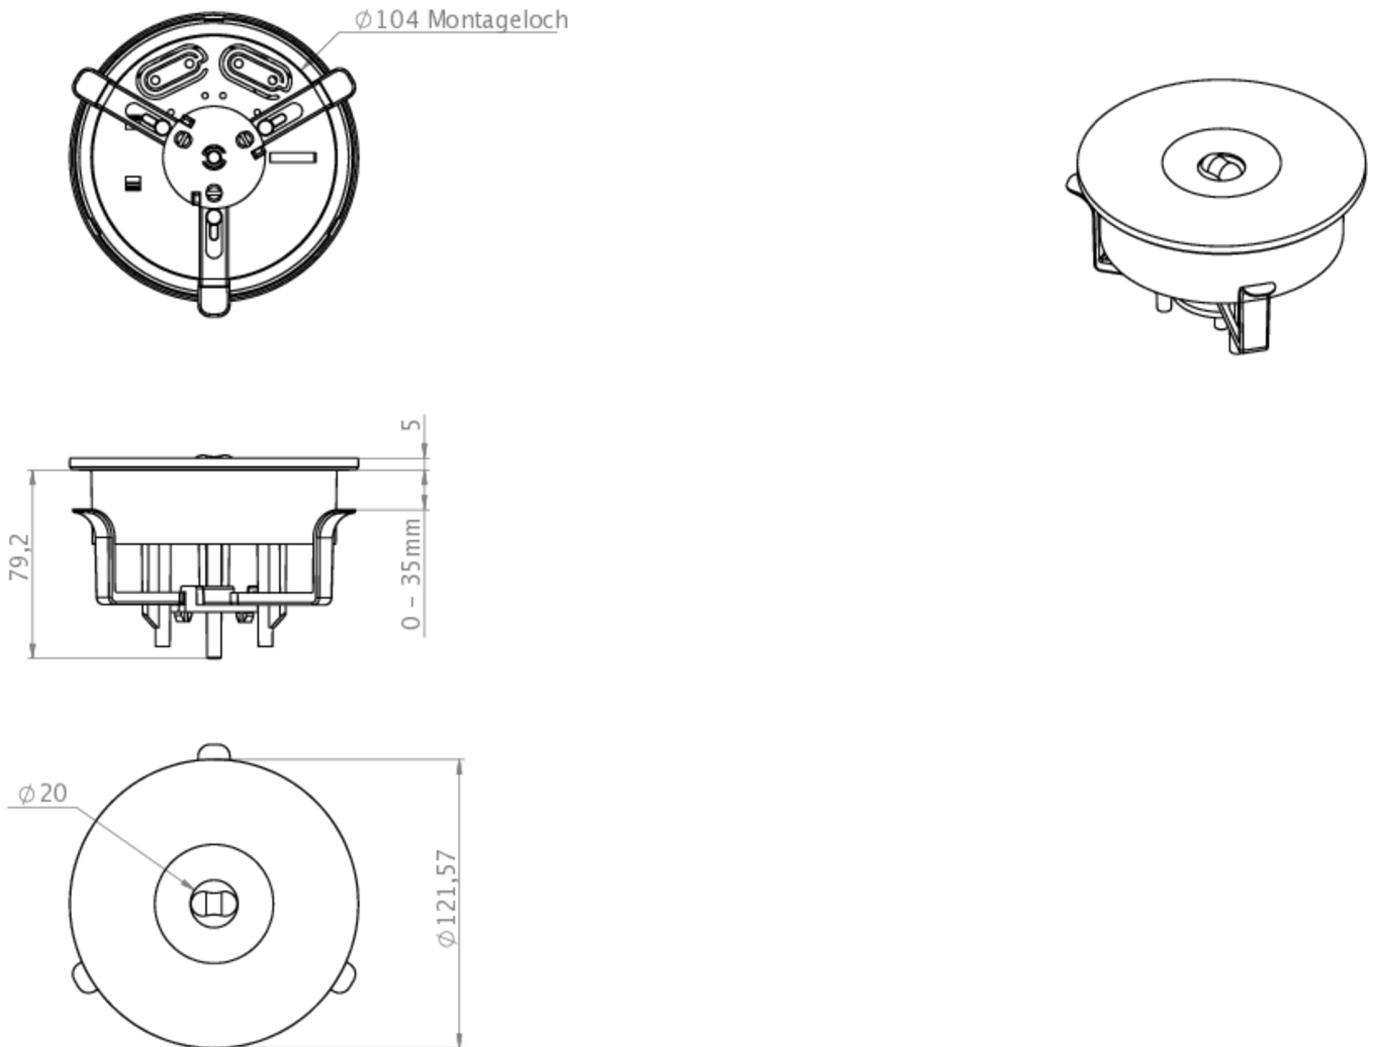

RYSUNEK TECHNICZNY

ACCESSORIES

BALLPLX-ILE -

ILE-OEF-PC -