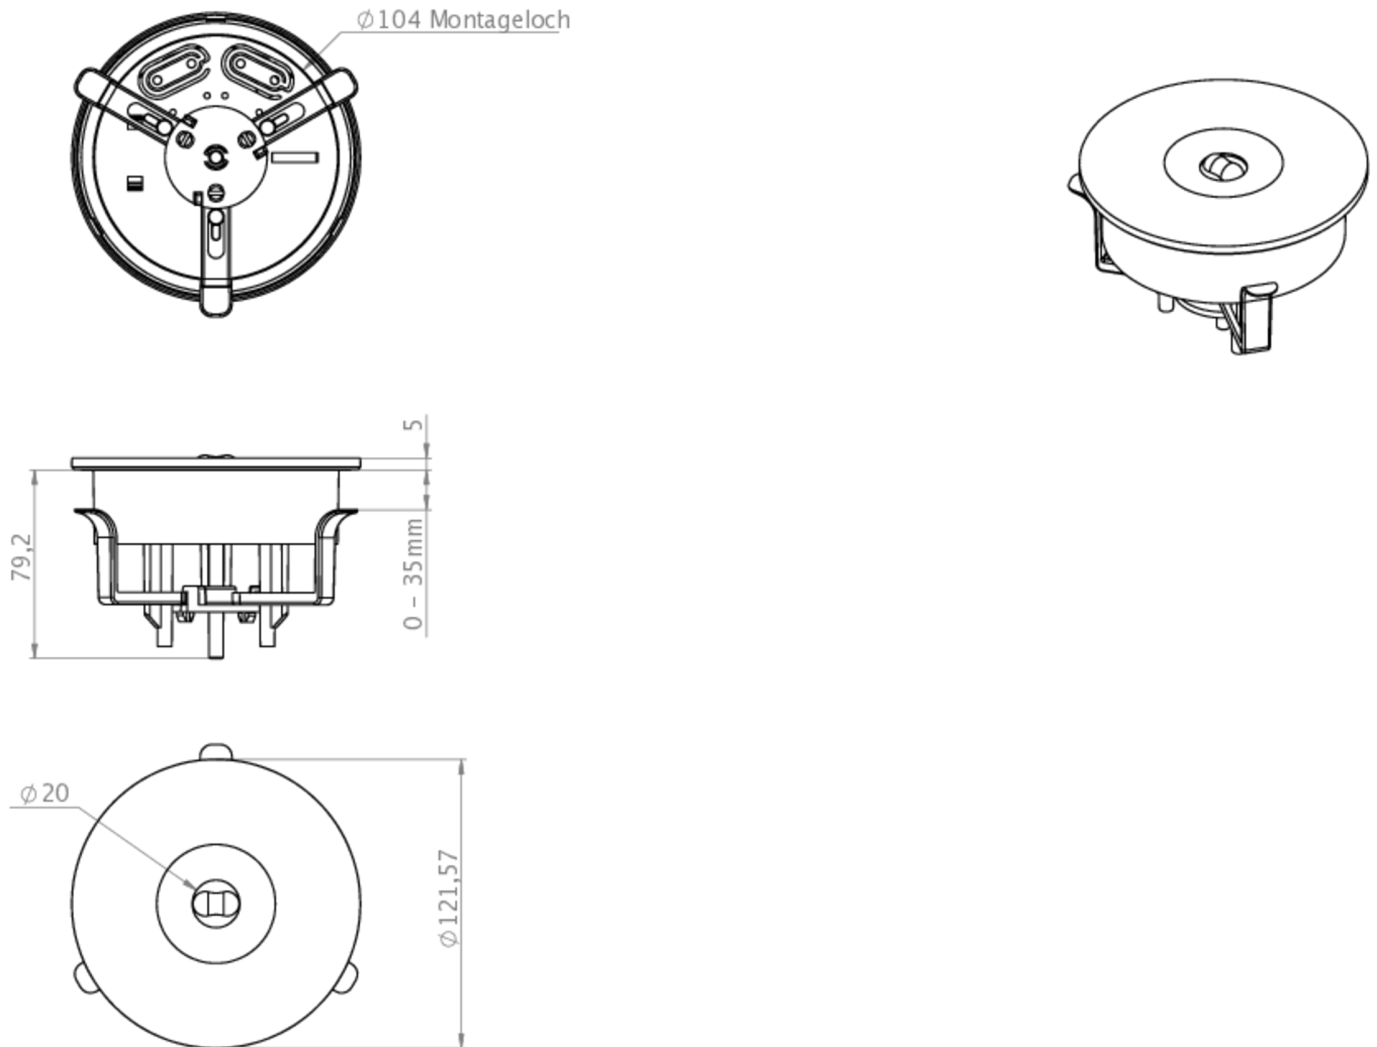

Oprawy do montażu powierzchniowego składają się z dwóch części, w zamontowanym na suficie korpusie znajdują się zaciski do podłączenia zasilania. Sama oprawa zaś jest montowana bez narzędzi i w czasie demontażu nie znajduje się pod napięciem. Dioda LED, sygnalizująca status oprawy, jest dyskretnie wbudowana w oprawę, nie zmieniając jej charakteru.

### DANE TECHNICZNE

Typ oprawy	Awaryjna/ewakuacyjna
Montaż	Wpuszczany w sufit
Piktogram	Nie
Źródło światła	LED
Materiał obudowy	Plastyczny
Kolor	RAL 9003
Stopień ochrony IP	20
Odporność na uderzenie IK	-
Klasa ochrony	2
Zasilanie awaryjne	Autonomiczne
Monitorowanie	SC - autonomiczne + autotest
Autonomia	3 h
Akumulator	4,8V/2,0Ah NiMH
Tryb pracy	Sieciowo-awaryjny / awaryjny
Napięcie wejściowe AC	230 V
Częstotliwość wejściowa Hz	50 / 60 Hz
Maksymalny pobór mocy	3,7 W
Pobór mocy praca awaryjno-sieciowa	1,8 W
Pobór mocy praca awaryjna	0,18 W

Temp. otoczenia w trybie sieciowo - awaryjnym	-5 °C / 30 °C
Temp. otoczenia w trybie awaryjnym	-5 °C / 40 °C
Wysokość	84 mm
Średnica	122 mm
Wysokość montażu	80 mm
Średnica montażu	105 mm
Waga	0.27 kg
Waga z opakowaniem	0.33 kg
Przekrój przyłącza	2.5 mm
Wejście przełączające L <sup>1</sup>	Tak
Blokada światła awaryjnego	Nie
Złącze akumulatora	Wtyczka
Funkcja ściemniania	Tak
Strumień świetlny - praca sieciowa	110 lm
Strumień świetlny - praca awaryjna	240 lm
Kod taryfy celnej	94056120
Kraj pochodzenia	Niemcy
EAN	4260682148292

## RYSUNEK TECHNICZNY