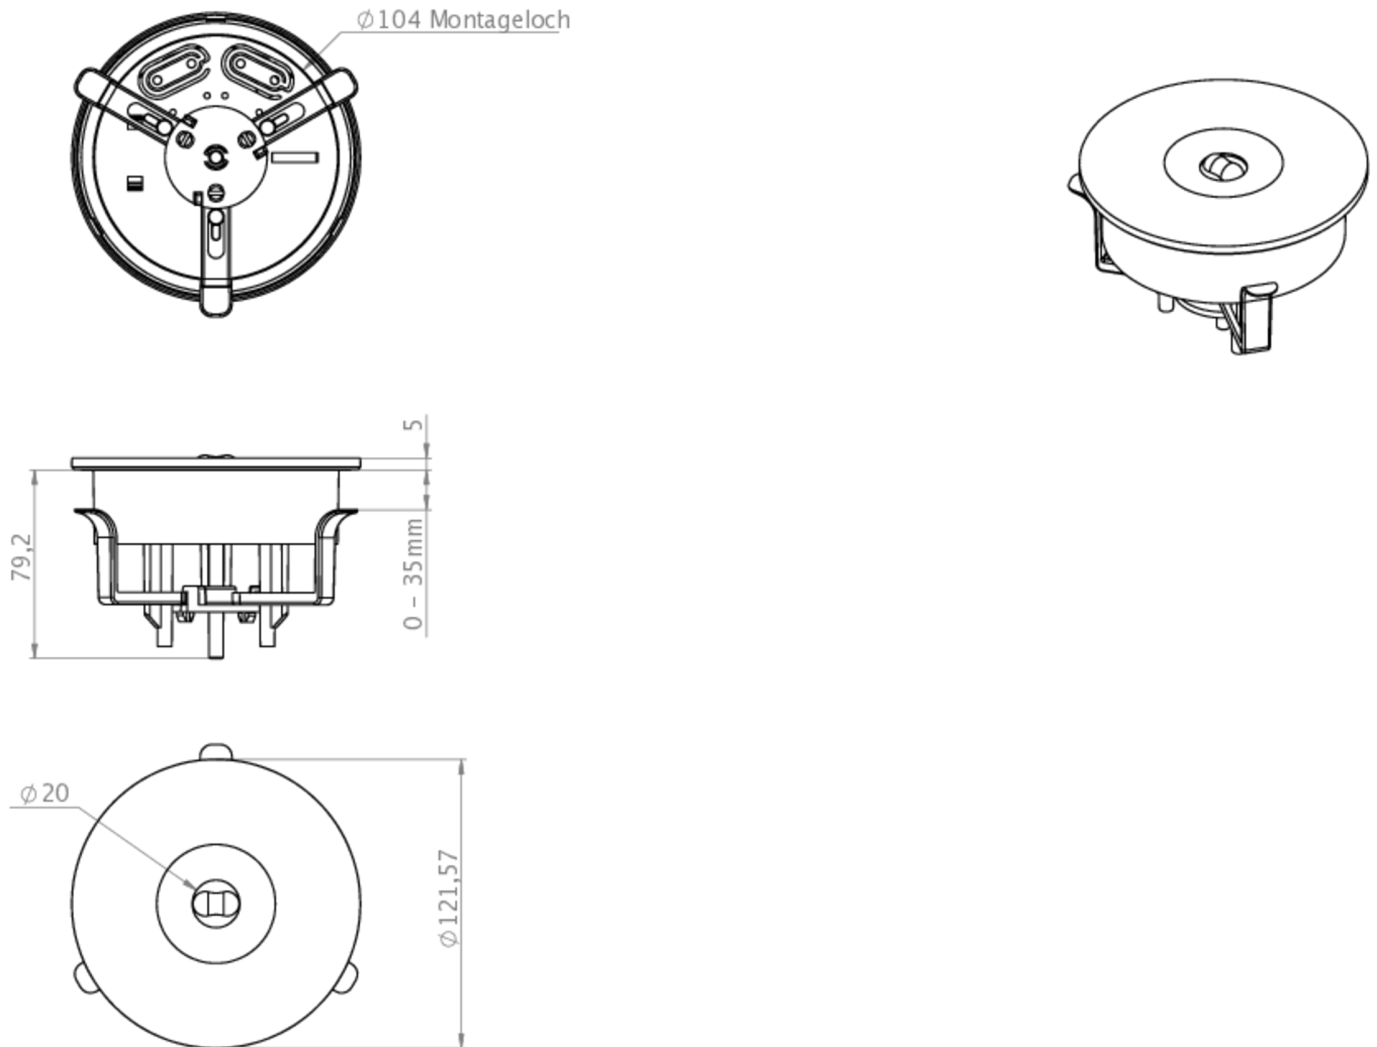

Oprawy do montażu powierzchniowego składają się z dwóch części, w zamontowanym na suficie korpusie znajdują się zaciski do podłączenia zasilania. Sama oprawa zaś jest montowana bez narzędzi i w czasie demontażu nie znajduje się pod napięciem. Dioda LED, sygnalizująca status oprawy, jest dyskretnie wbudowana w oprawę, nie zmieniając jej charakteru.

### DANE TECHNICZNE

Typ oprawy	Awaryjna/ewakuacyjna
Montaż	Wpuszczany w sufit
Piktogram	Nie
Źródło światła	LED
Materiał obudowy	Plastyczny
Kolor	RAL 9003
Stopień ochrony IP	20
Odporność na uderzenie IK	-
Klasa ochrony	2
Zasilanie awaryjne	Autonomiczne
Monitorowanie	WL - Wireless Professional
Autonomia	3 h
Akumulator	4,8V/2,0Ah NiMH
Tryb pracy	Sieciowo-awaryjny / awaryjny
Napięcie wejściowe AC	230 V
Częstotliwość wejściowa Hz	50 / 60 Hz
Maksymalny pobór mocy	4 W
Pobór mocy praca awaryjno-sieciowa	2 W
Pobór mocy praca awaryjna	0,4 W

Temp. otoczenia w trybie sieciowo - awaryjnym	-5 °C / 30 °C
Temp. otoczenia w trybie awaryjnym	-5 °C / 40 °C
Wysokość	84 mm
Średnica	122 mm
Wysokość montażu	80 mm
Średnica montażu	105 mm
Waga	0.27 kg
Waga z opakowaniem	0.33 kg
Przekrój przyłącza	2.5 mm
Wejście przełączające L <sup>1</sup>	Tak
Blokada światła awaryjnego	Nie
Złącze akumulatora	Wtyczka
Funkcja ściemniania	Tak
Strumień świetlny - praca sieciowa	110 lm
Strumień świetlny - praca awaryjna	240 lm
Kod taryfy celnej	94056120
Kraj pochodzenia	Niemcy
EAN	4260682148391

## RYSUNEK TECHNICZNY