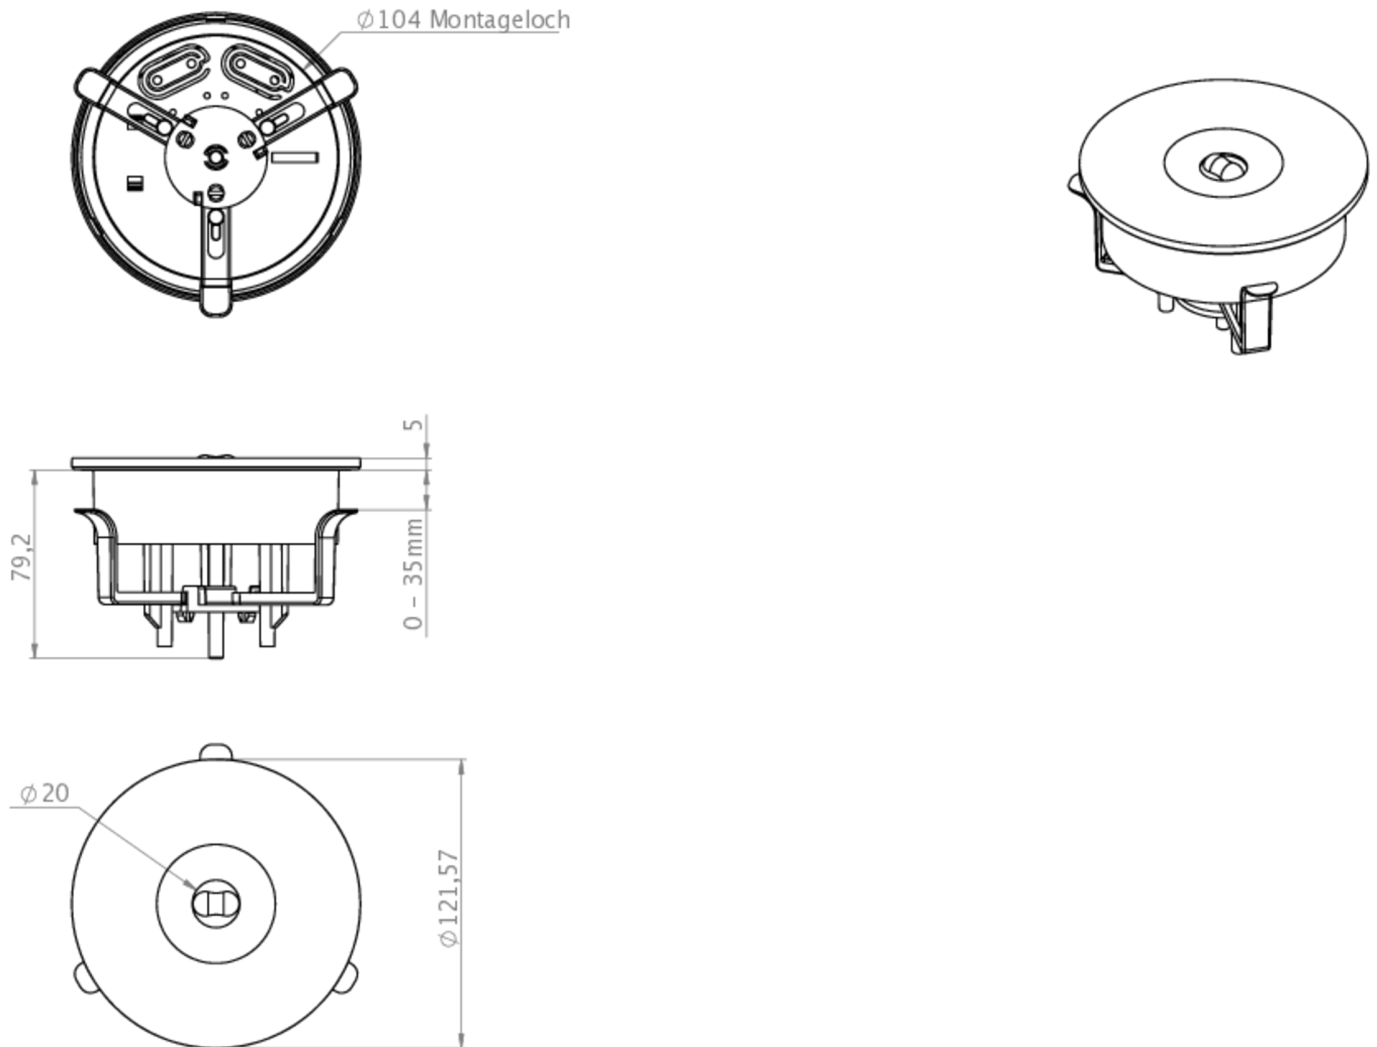

Oprawy do montażu powierzchniowego składają się z dwóch części, w zamontowanym na suficie korpusie znajdują się zaciski do podłączenia zasilania. Sama oprawa zaś jest montowana bez narzędzi i w czasie demontażu nie znajduje się pod napięciem. Dioda LED, sygnalizująca status oprawy, jest dyskretnie wbudowana w oprawę, nie zmieniając jej charakteru.

### DANE TECHNICZNE

Typ oprawy	Awaryjna/ewakuacyjna
Montaż	Wpuszczany w sufit
Piktogram	Nie
Źródło światła	LED
Materiał obudowy	Plastyczny
Kolor	RAL 9003
Stopień ochrony IP	20
Odporność na uderzenie IK	-
Klasa ochrony	2
Zasilanie awaryjne	Autonomiczne
Monitorowanie	WL - Wireless Professional
Autonomia	8 h
Akumulator	4,8V/2,0Ah NiMH
Tryb pracy	Sieciowo-awaryjny / awaryjny
Napięcie wejściowe AC	230 V
Częstotliwość wejściowa Hz	50 / 60 Hz
Maksymalny pobór mocy	4 W
Pobór mocy praca awaryjno-sieciowa	2 W
Pobór mocy praca awaryjna	0,4 W

Temp. otoczenia w trybie sieciowo - awaryjnym	-5 °C / 30 °C
Temp. otoczenia w trybie awaryjnym	-5 °C / 40 °C
Wysokość	84 mm
Średnica	122 mm
Wysokość montażu	80 mm
Średnica montażu	105 mm
Waga	0.27 kg
Waga z opakowaniem	0.33 kg
Przekrój przyłącza	2.5 mm
Wejście przełączające L <sup>1</sup>	Tak
Blokada światła awaryjnego	Nie
Złącze akumulatora	Wtyczka
Funkcja ściemniania	Tak
Strumień świetlny - praca sieciowa	110 lm
Strumień świetlny - praca awaryjna	110 lm
Kod taryfy celnej	94056120
Kraj pochodzenia	Niemcy
EAN	4260682148414

## RYSUNEK TECHNICZNY