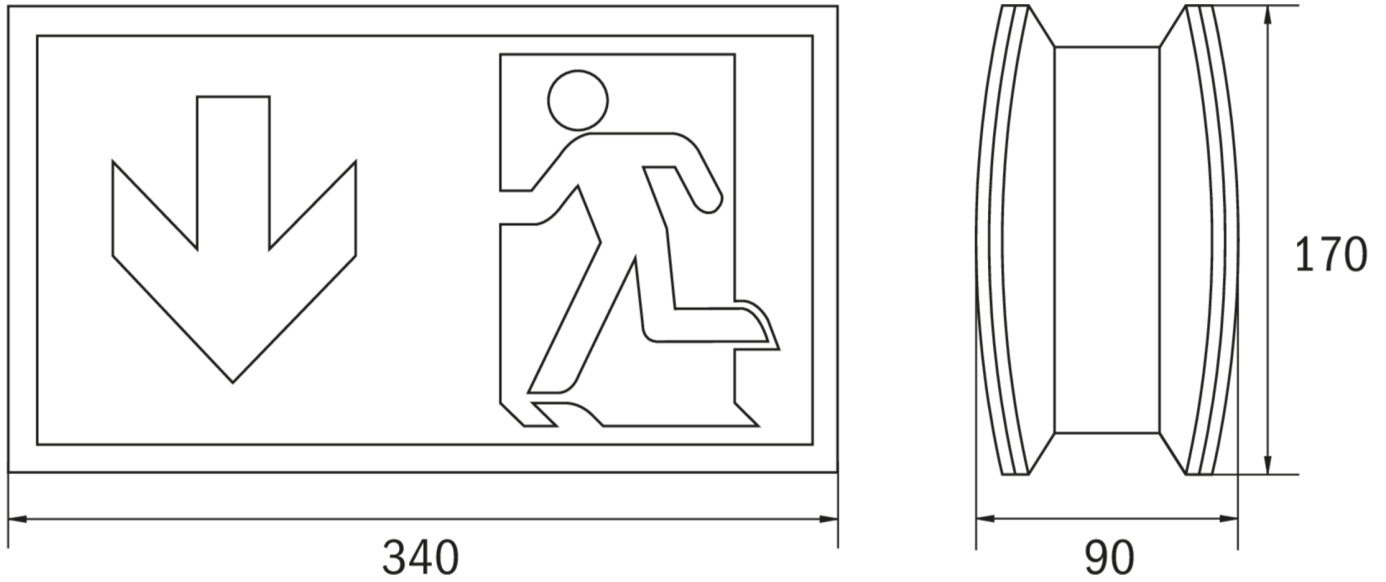

RYSUNEK TECHNICZNY

ACCESSORIES

- KCAWW -
- DSA -
- 2PW-EB -
- WKL -