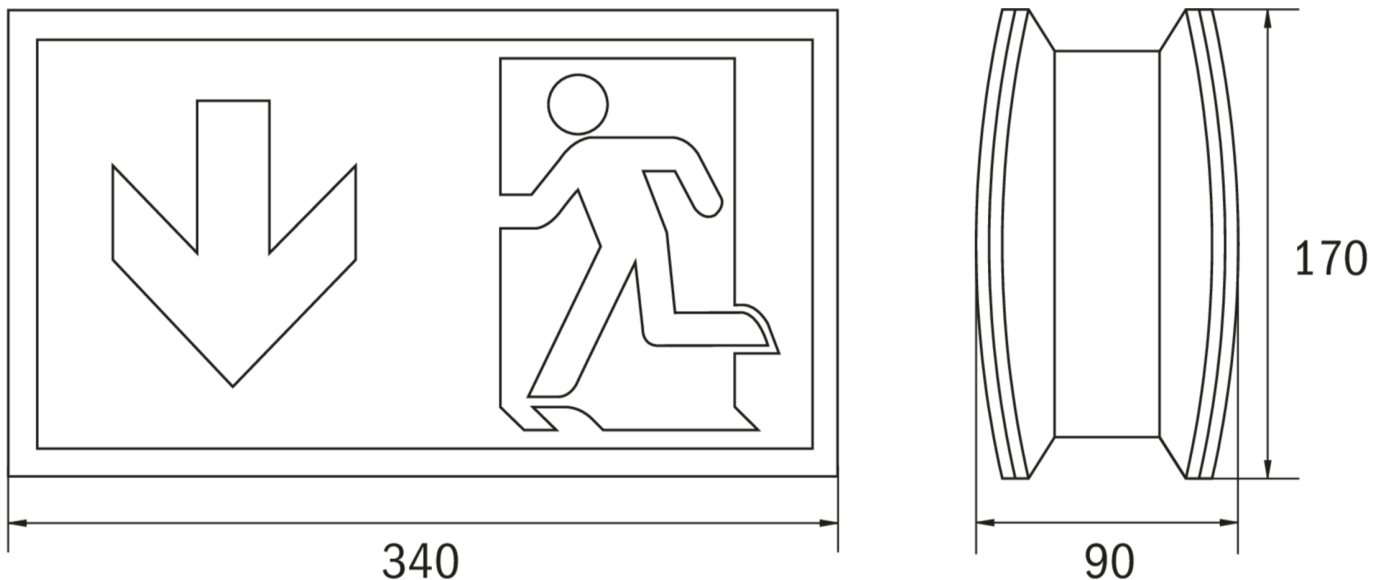

Szerokość	340 mm
Wysokość	170 mm
Waga	0.91 kg
Waga z opakowaniem	1.02 kg
Przekrój przyłącza	1.5 mm
Wejście przełączające L'	Nie
Blokada światła awaryjnego	Nie
Złącze akumulatora	Żaden
Funkcja ściemniania	Nie
Strumień świetlny - praca sieciowa	300 lm
Strumień świetlny - praca awaryjna	300 lm
Kod taryfy celnej	94056120
Kraj pochodzenia	Niemcy
EAN	4260682148810

RYSUNEK TECHNICZNY