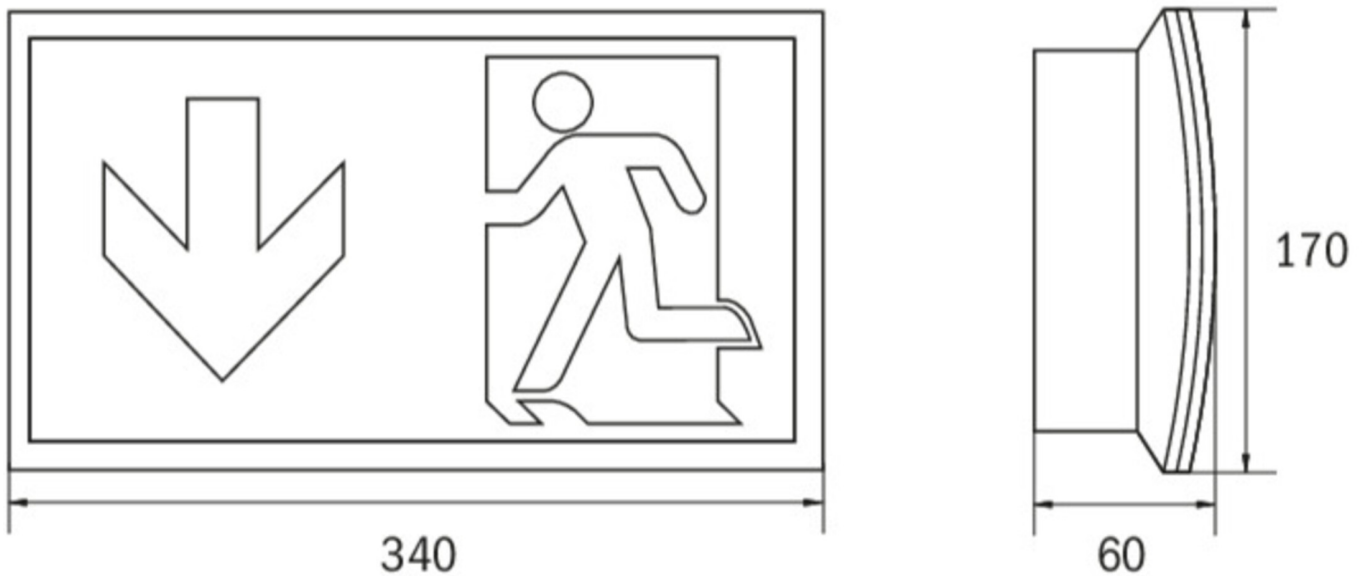

Szerokość	340 mm
Wysokość	170 mm
Waga	0.82 kg
Waga z opakowaniem	0.91 kg
Przekrój przyłącza	2.5 mm
Wejście przełączające L'	Tak
Blokada światła awaryjnego	Tak
Złącze akumulatora	Wtyczka
Funkcja ściemniania	Tak
Strumień świetlny - praca sieciowa	220 lm
Strumień świetlny - praca awaryjna	150 lm
Kod taryfy celnej	94056120
Kraj pochodzenia	Niemcy
EAN	4260682148742

RYSUNEK TECHNICZNY