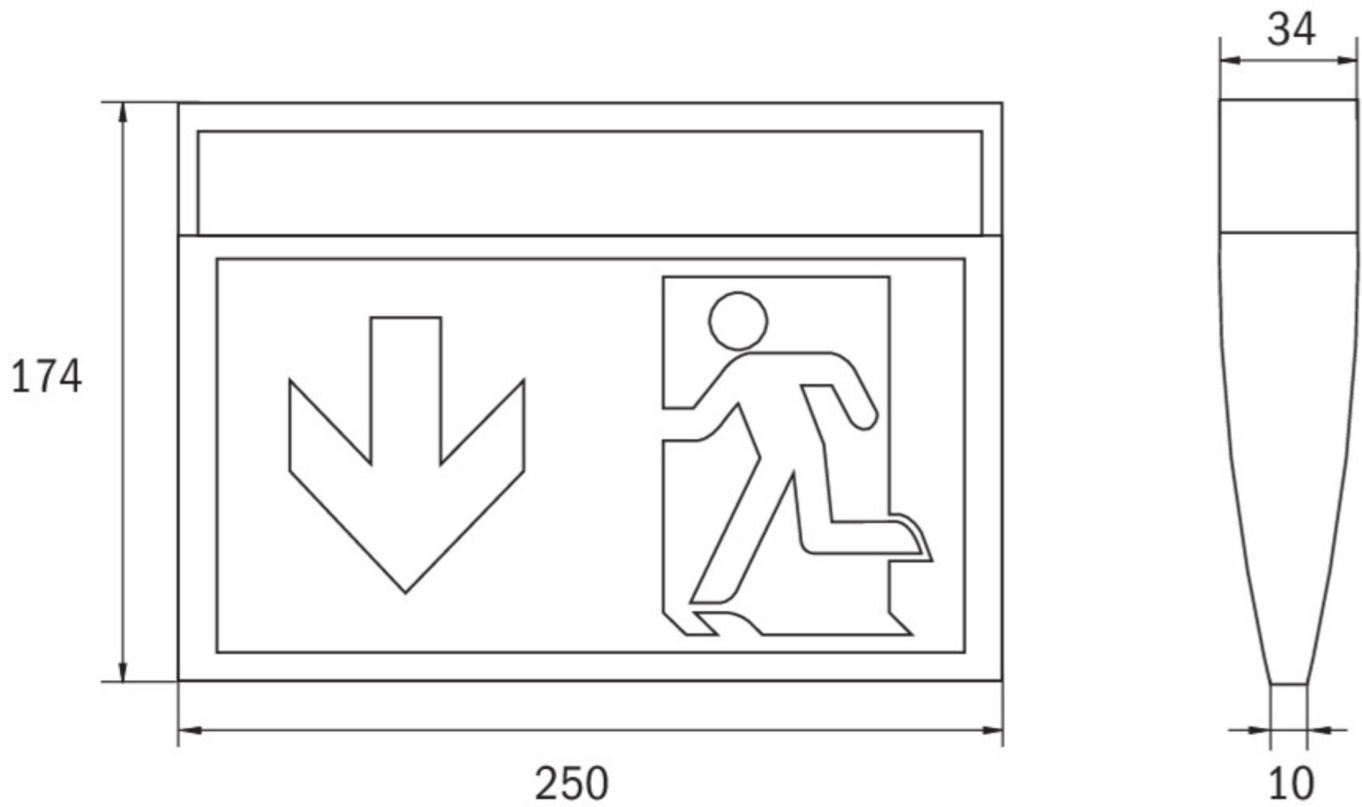

RYSUNEK TECHNICZNY

ACCESSORIES

- DSA -
- KME-EB -
- AWKSU -
- 2PW-EB -
- KMBE -
- BALLPLX-KMU -