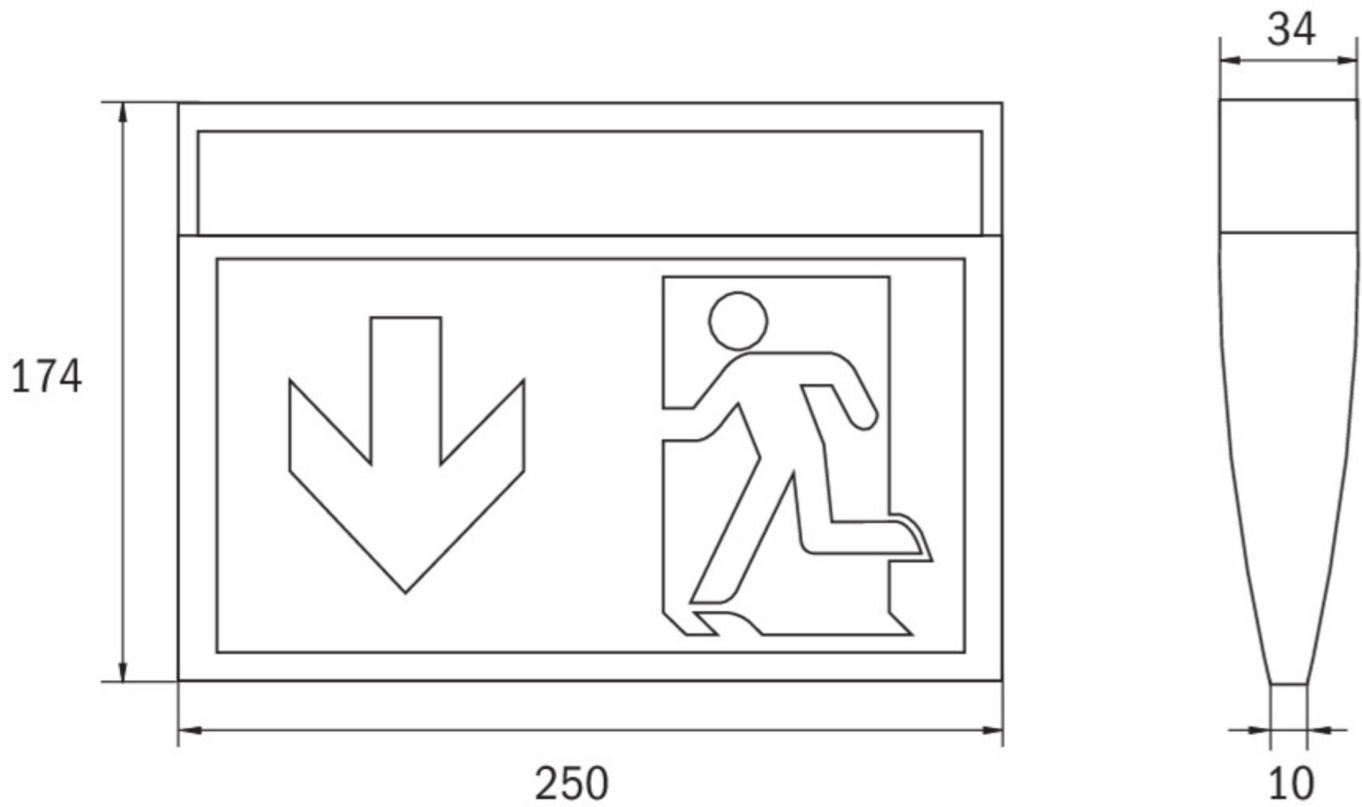

## Ewakuacyjna kierunkowa Art.-No.: KMU019ML-PL

Oprawa oświetlenia awaryjnego zgodna z normami EN 60598-1, EN 60598-2-22 oraz EN 1838.

Smukła, elegancka, delikatnie wypukła, syntetyczna oprawa nachylona w kierunku patrzącego, zwężająca się symetrycznie ku dołowi. Przystosowana do wszechstronnego montażu (na ścianie / na suficie / w suficie podwieszanym / z wykorzystaniem uchytów mocujących). Oprawa składa się zaledwie z 3 części, montaż wpuszczany, dzięki specjalnej ramce, odbywa się bez użycia narzędzi. Podczas demontażu oprawa jest odłączona od napięcia zasilającego. Praca w trybie awaryjnym lub sieciowo-awaryjnym. Większą funkcjonalność oprawy uzyskujemy dzięki łatwym w instalacji piktogramom z możliwością ich zmiany bez użycia narzędzi. Do każdej oprawy dołączony jest uniwersalny zestaw piktogramów (prawo, lewo, dół, neutralny).

### DANE TECHNICZNE

Typ oprawy	Ewakuacyjna kierunkowa
Montaż	Uniwersalny
Odległość rozpoznawania	24 m
Piktogram	Pełny zestaw
Źródło światła	LED
Materiał obudowy	Tworzywo sztuczne
Kolor	RAL 9003
Stopień ochrony IP	43
Odporność na uderzenie IK	3
Klasa ochrony	2
Zasilanie awaryjne	System Centralnej Baterii
Monitorowanie	ML - System Centralnej Baterii
Autonomia	CPS
Tryb pracy	ELS - indywidualne przełączanie
Napięcie wejściowe AC	230 V
Częstotliwość wejściowa Hz	50 / 60 Hz
Napięcie wejściowe DC	216 V
Maksymalny pobór mocy	3,2 W
Pobór mocy praca awaryjno-sieciowa	3,2 W

Pobór mocy praca awaryjna	1 W
Temp. otoczenia w trybie sieciowo - awaryjnym	-30 °C / 40 °C
Temp. otoczenia w trybie awaryjnym	-30 °C / 40 °C
Długość	34 mm
Szerokość	250 mm
Wysokość	174 mm
Waga	0.37 kg
Waga z opakowaniem	0.47 kg
Przekrój przyłącza	2.5 mm
Wejście przełączające L <sup>1</sup>	Nie
Blokada światła awaryjnego	Nie
Złącze akumulatora	Brak
Funkcja ściemniania	Tak
Strumień świetlny - praca sieciowa	220 lm
Strumień świetlny - praca awaryjna	220 lm
Kod taryfy celnej	94056120
Kraj pochodzenia	Niemcy
EAN	4260682148674

## RYSUNEK TECHNICZNY