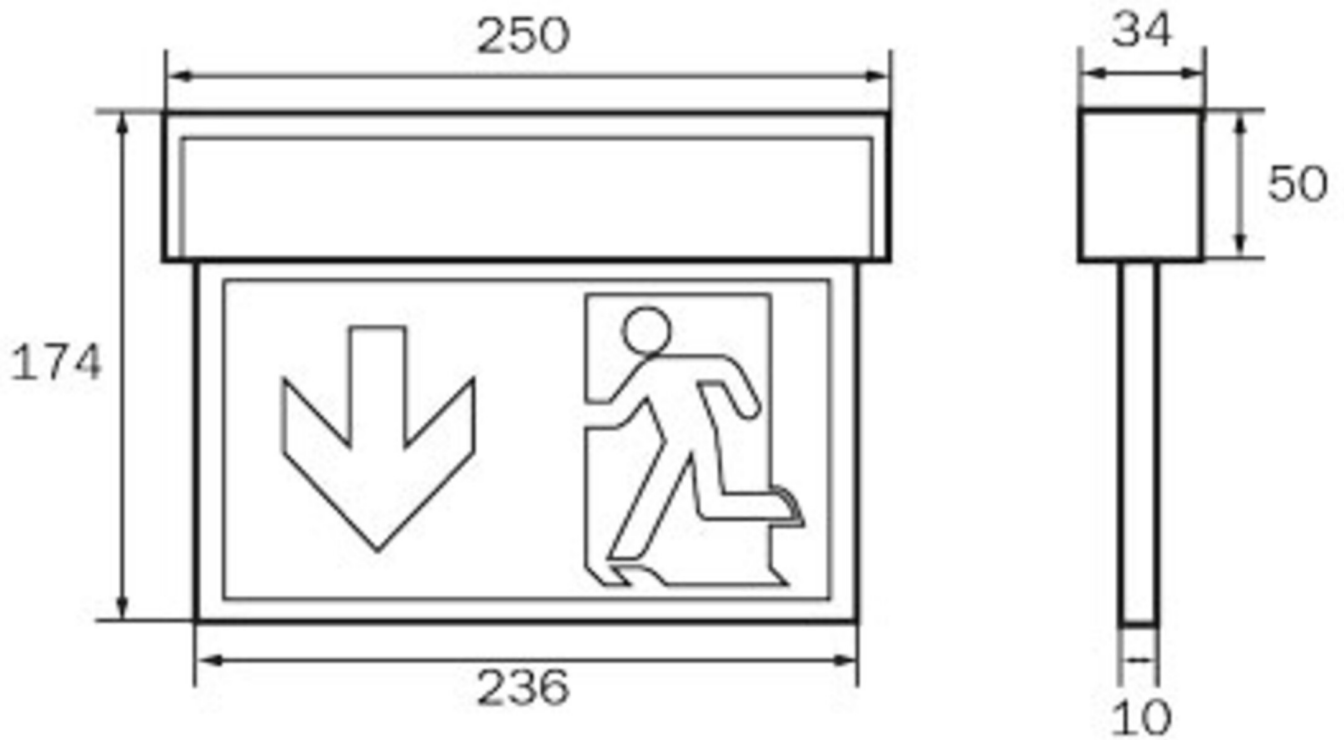

RYSUNEK TECHNICZNY

ACCESSORIES

- DSA -
- AWKSU -
- 2PW-EB -
- KMBE -
- BALLPLX-KMU -