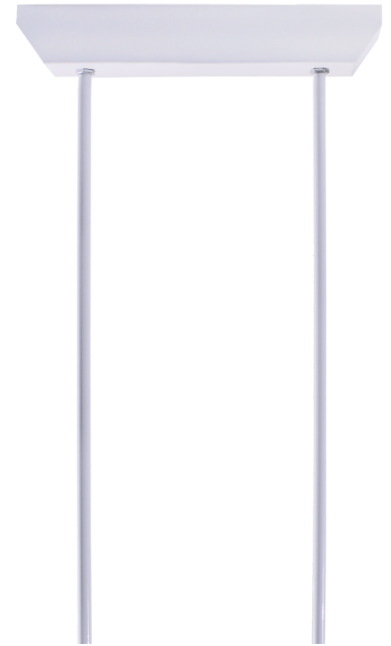

## Art.-Nr.: 2DW-EB

Designpendelpaar mit festem Baldachin vorverdrahtet 4-adrig, weiß.

Die beiden Pendel sind durch einem Baldachin verbunden, um die Stabilität zu erhöhen. Dieser wird an der Decke angebracht um die Notleuchte stabil abzuhängen. An die Stahlrohre wird die Leuchte mit enthaltenem Zubehör befestigt und über die innenliegende Leitung angeschlossen.

Optional mit Pendelrohren in der Länge von 1 Meter (2DW-EB.1M) oder mit Pendelrohren mit 2 Meter Länge (2DW-EB.2M)

### TECHNISCHE DATEN

Länge	50 mm
Breite	280 mm
Höhe	540 mm
Gewicht	0,55 kg
Gewicht inkl. Verp.	0.55 kg
Zolltarifnummer	94059900
Ursprungsland	Deutschland
EAN	4260659568849