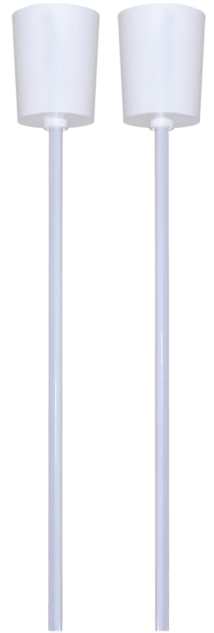

No. d'art.: 2PW-EB

DONNÉES TECHNIQUES

Longueur	60 mm
Largeur	120 mm
Hauteur	500 mm
Poids	0,37 kg
Poids avec emballage	0.37 kg
Numéro du tarif douanier	94059900
Pays d'origine	Allemagne
EAN	4260349824392