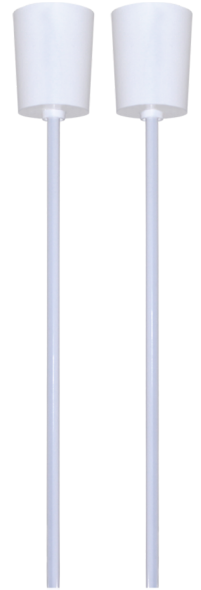

Art.-Nr: 2PW-EB
Suspension
2x suspensions PW blanches de 500 mm précâblées

2x suspensions PW blanches de 500 mm précâblées, pour luminaires à batterie autonome, bouton de test inclus

Plus d'informations
www.rp-group.com/fr/item/2PW-EB

DONNÉES TECHNIQUES

Profondeur	60 mm
Largeur	120 mm
Hauteur	500 mm
Poids	0.37 kg
Numéro du tarif douanier	94059900
EAN	4260349824392

Au: 01.04.2025 - Sous réserve de modifications techniques et d'erreurs.