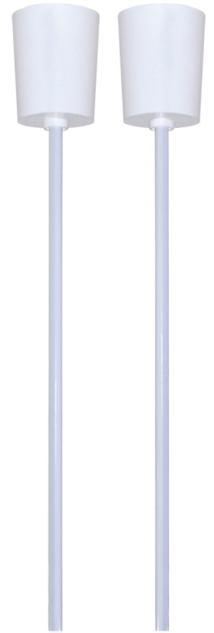

Art.-No.: 2PW-EB

DANE TECHNICZNE

| | |
|--------------------|---------------|
| Długość | 60 mm |
| Szerokość | 120 mm |
| Wysokość | 500 mm |
| Waga | 0,37 kg |
| Waga z opakowaniem | 0.37 kg |
| Kod taryfy celnej | 94059900 |
| Kraj pochodzenia | Niemcy |
| EAN | 4260349824392 |