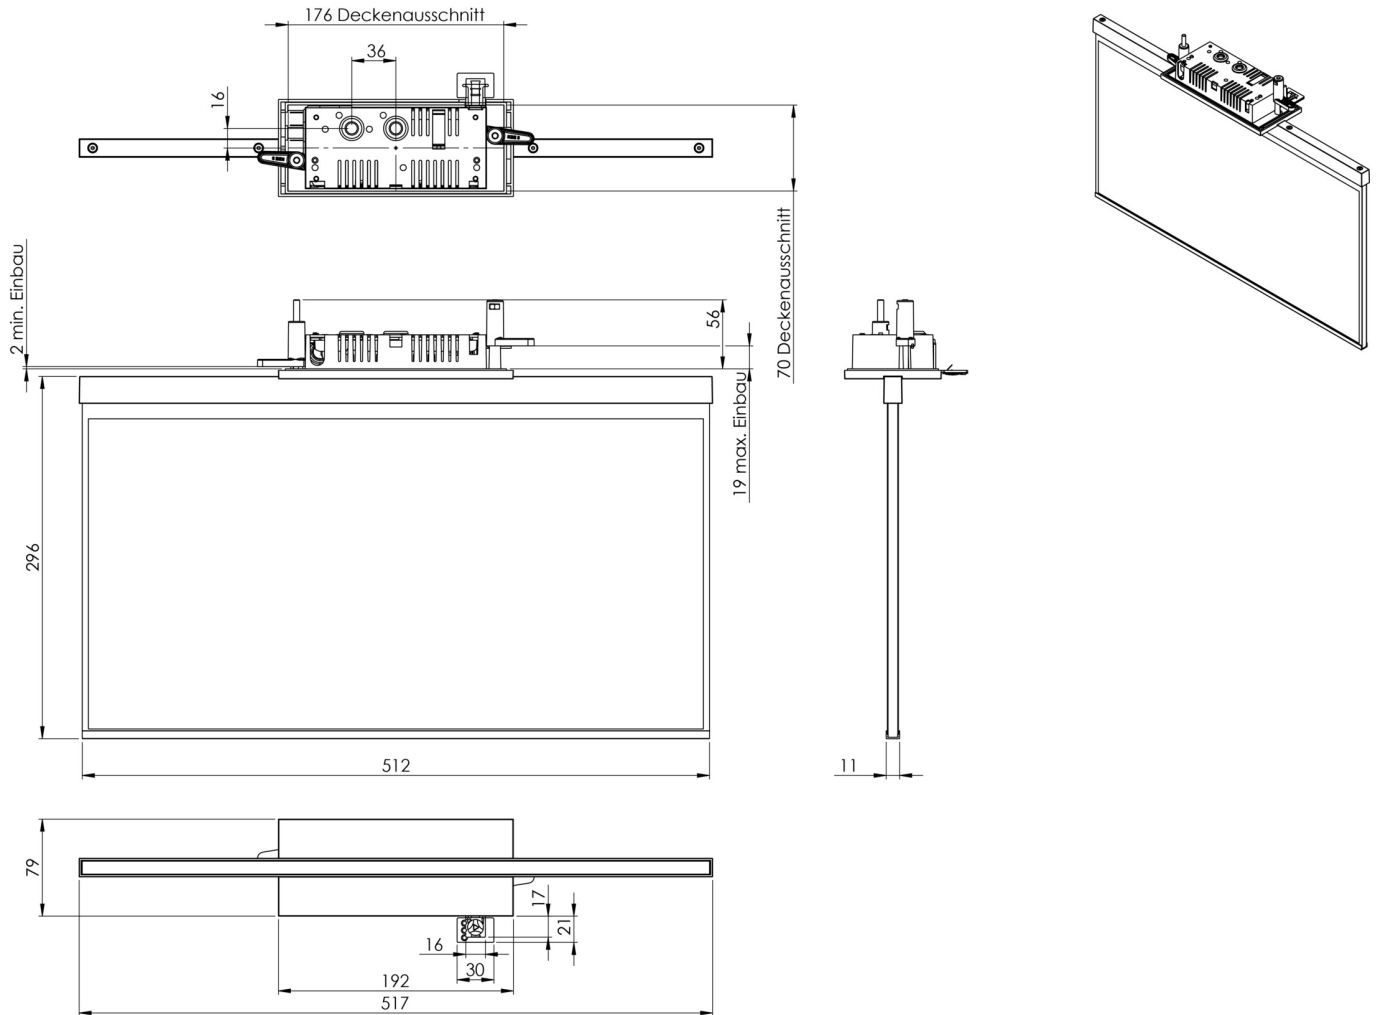

TEKNISK TEGNING

Fra: 12.03.2025 - Det tas forbehold om tekniske endringer og feil.