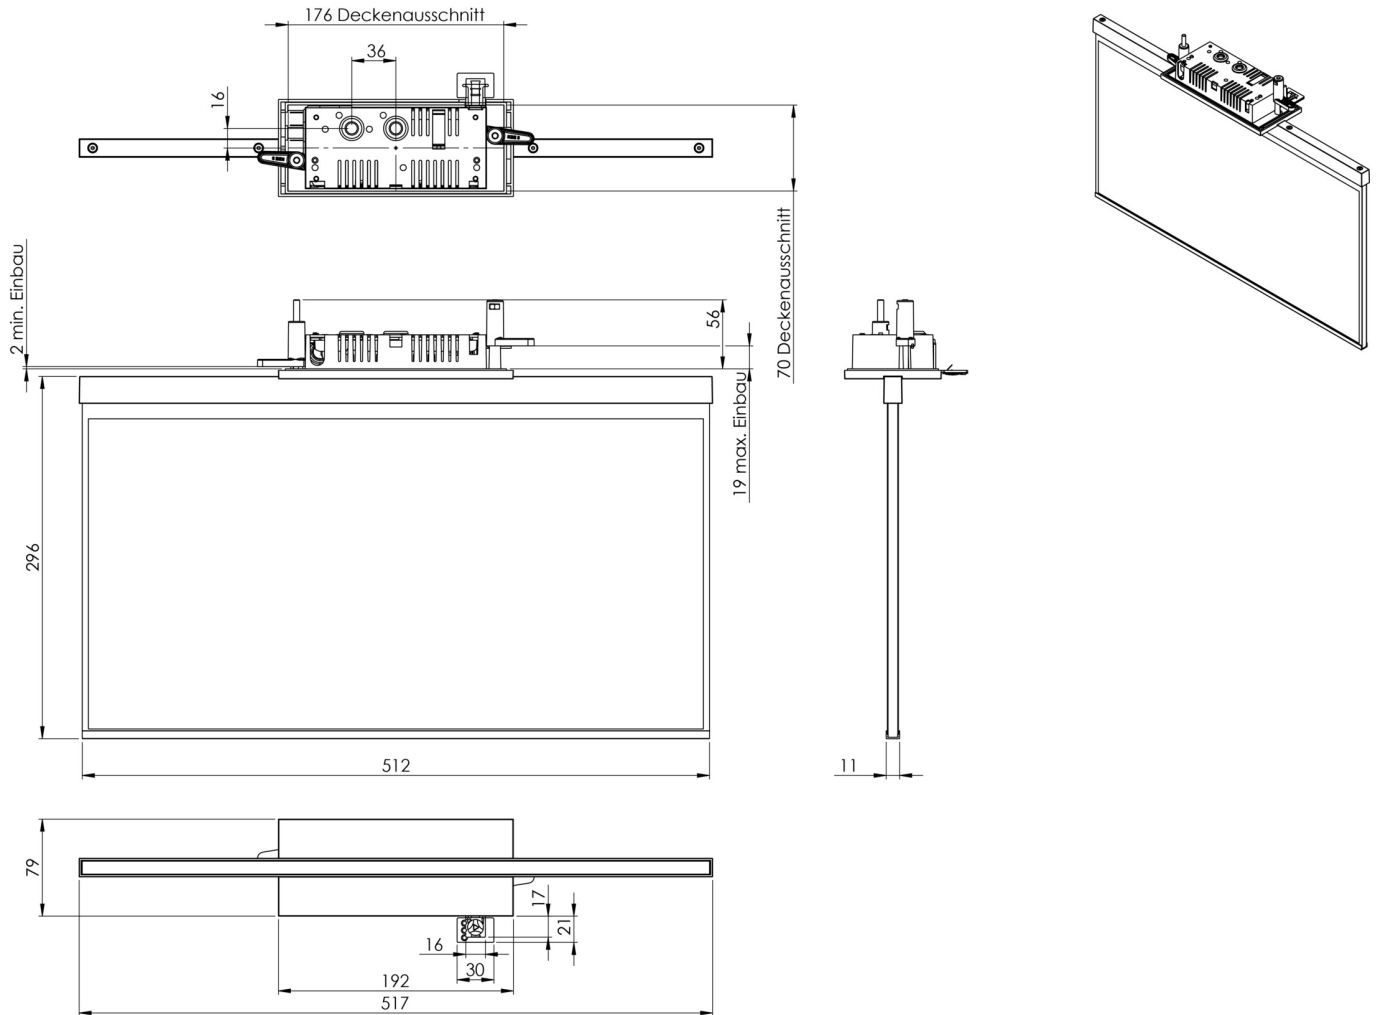

TEKNISK TEGNING

Fra: 16.04.2025 - Det tas forbehold om tekniske endringer og feil.