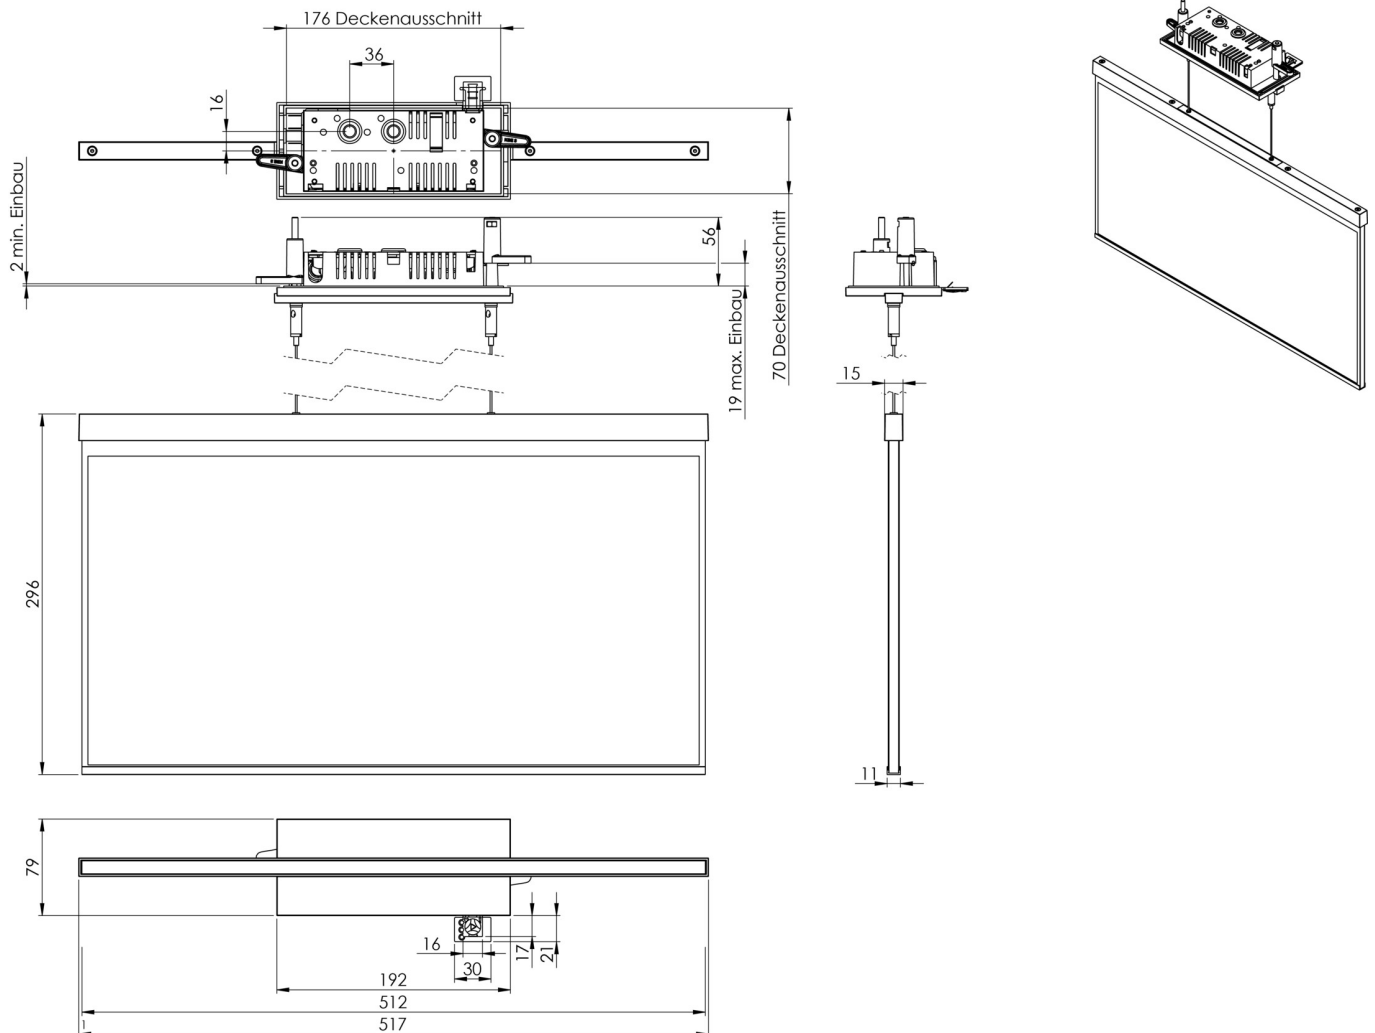

TEKNISK TEGNING

LIGNENDE PRODUKTER

Varenr.	Bilde	overvåkning	omsorg	Farge	investering	Automatisk inspeksjonsbok	Vedlikehold-sinnsats	fjernvedlikehold	maks. lys	Individuell lys-overvåking
AGCC009ML		Sentral strømforsyning (ML)	Sentral strømforsyning	RAL 9003	€€€	Ja	lav	Ja	1920 kroner per system	sentralt
AGCC009ML-AZ		Sentral strømforsyning (ML)	Sentral strømforsyning	RAL 7016	€€€	Ja	lav	Ja	1920 kroner per system	sentralt

Fra: 04.02.2025 - Det tas forbehold om tekniske endringer og feil.