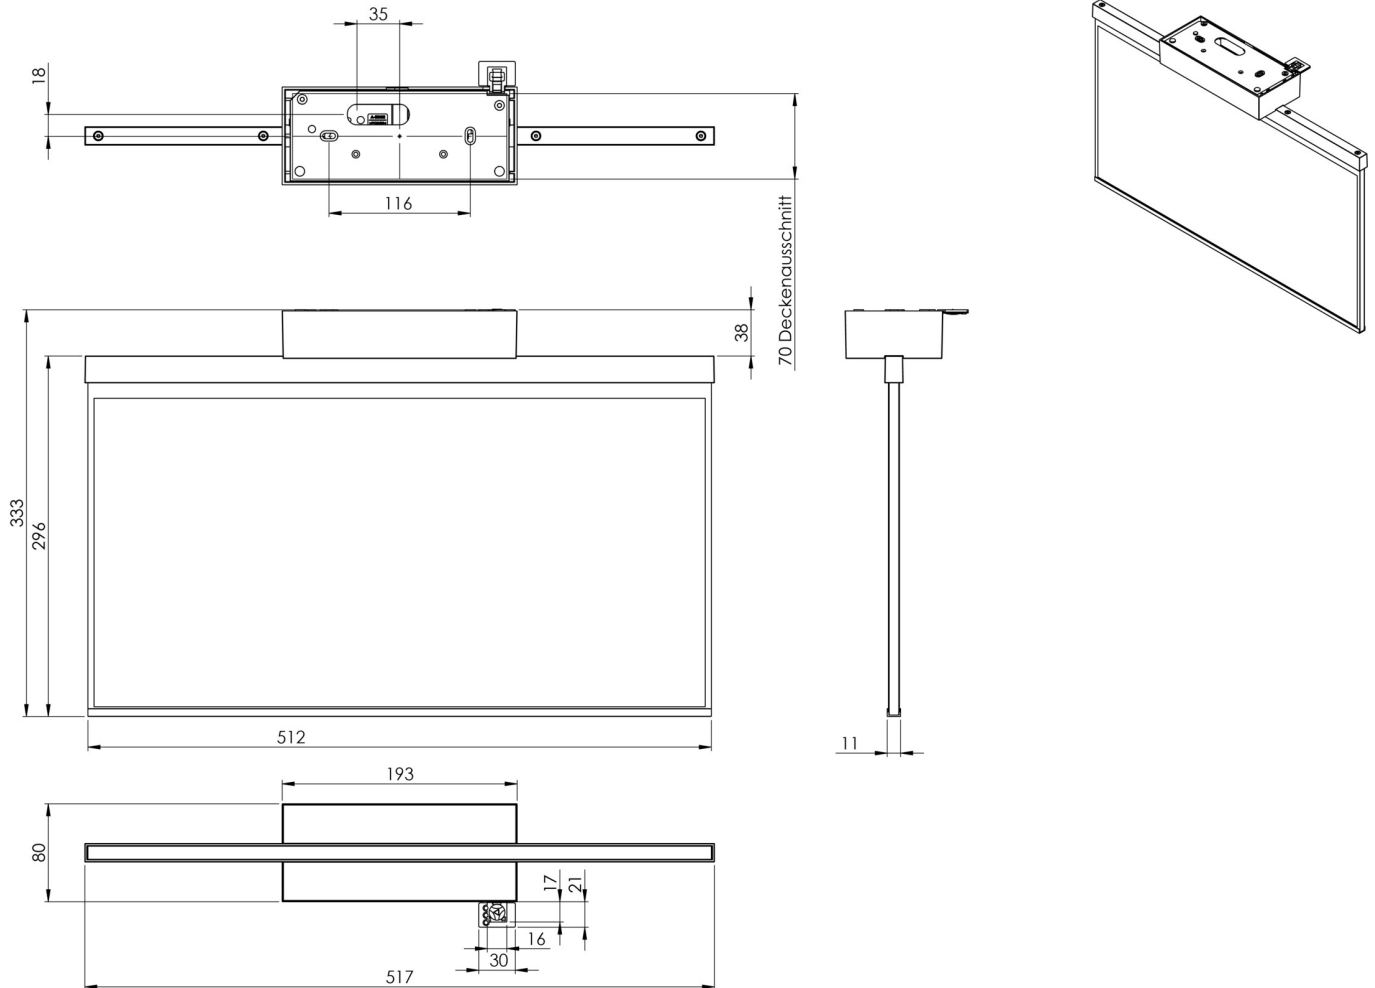

TEKNISK TEGNING

TILBEHØRSLISTE

AM-X-APA - AM/AX utenpåliggende adapter