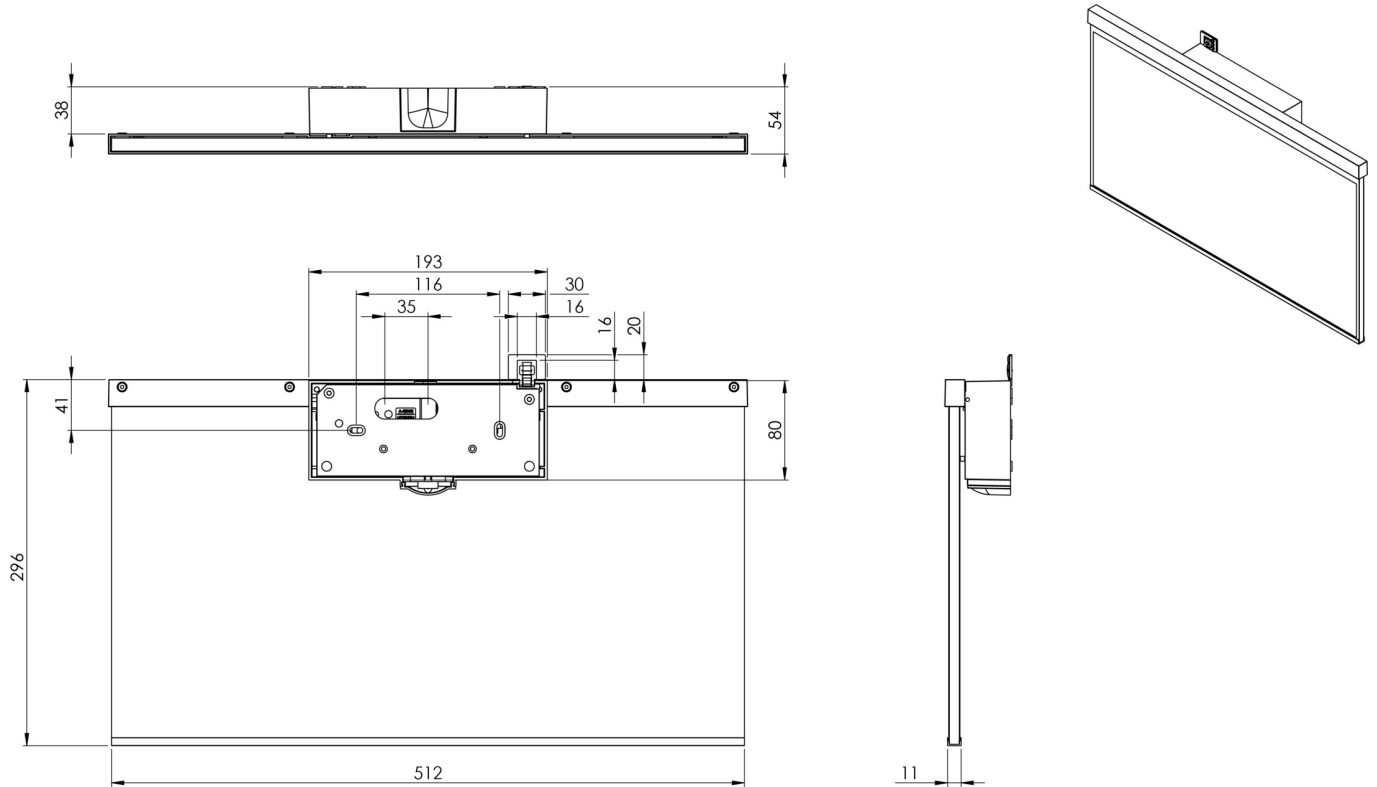

TEKNISK TEGNING

Fra: 31.01.2025 - Det tas forbehold om tekniske endringer og feil.