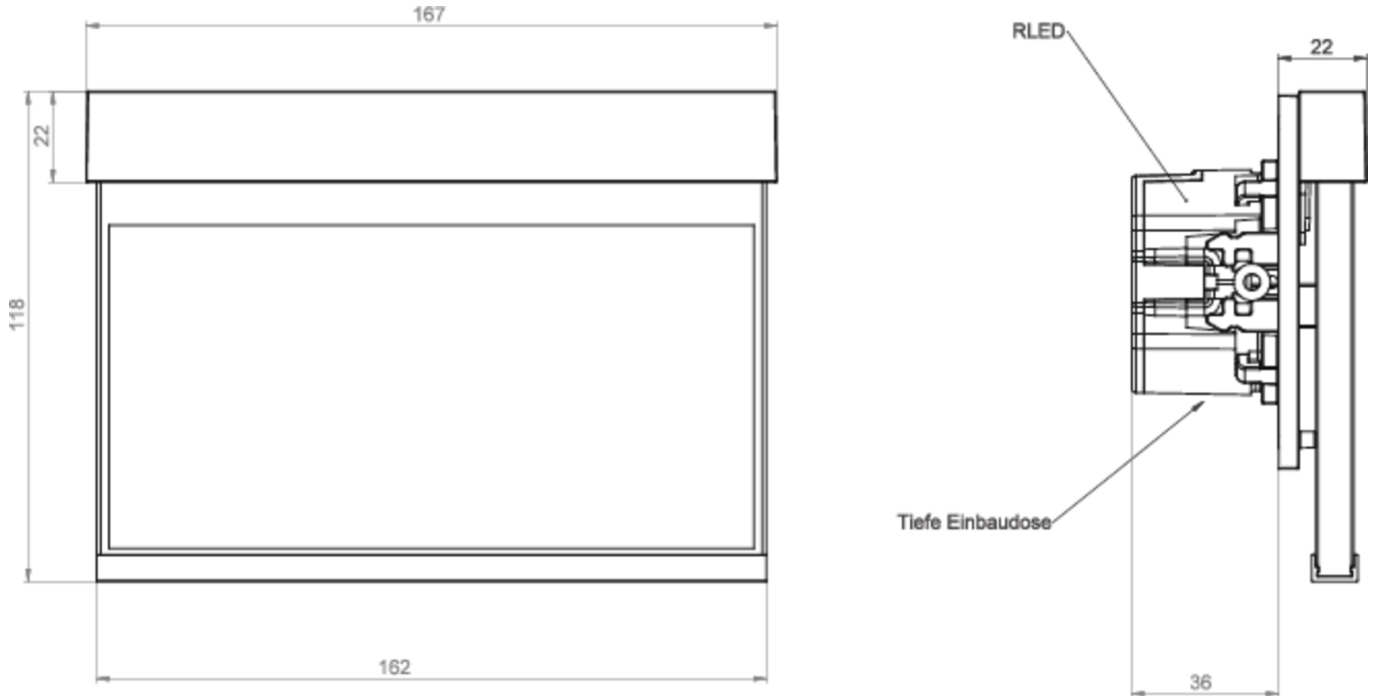

TEKNISK TEGNING

LIGNENDE PRODUKTER

Varenr.	Bilde	overvåkning	omsorg	Farge	investering	Automatisk inspeksjonsbok	Vedlikehold-sinnsats	fjernvedlikehold	maks. lys	Individuell lys-overvåking
AIR009ML		Sentral strømforsyning (ML)	Sentral strømforsyning	RAL 9003	€€€	Ja	lav	Ja	1920 kroner per system	sentralt
AIR009ML-AZ		Sentral strømforsyning (ML)	Sentral strømforsyning	RAL 7016	€€€	Ja	lav	Ja	1920 kroner per system	sentralt
AIR009ML-E		Sentral strømforsyning (ML)	Sentral strømforsyning	Edelstahl	€€€	Ja	lav	Ja	1920 kroner per system	sentralt
AIR509CC-AZ		CoreCompact 24 (CC)	Sentral strømforsyning	RAL 7016	€€	Ja	lav	Ja		sentralt
AIR509CC-E		CoreCompact 24 (CC)	Sentral strømforsyning	Edelstahl	€€	Ja	lav	Ja		sentralt

Fra: 10.01.2025 - Det tas forbehold om tekniske endringer og feil.