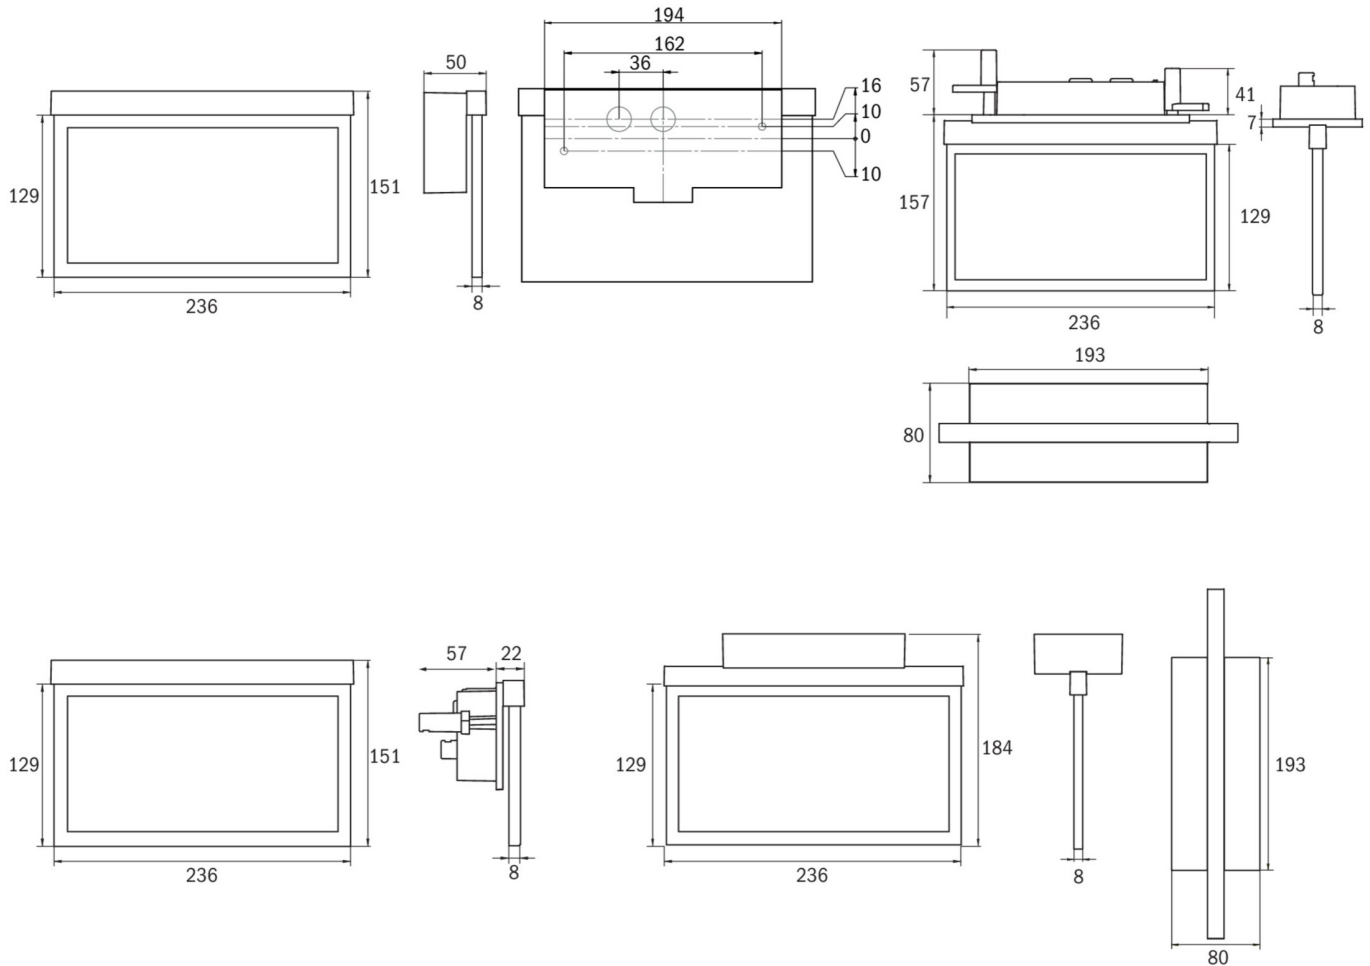

## Ewakuacyjna kierunkowa Art.-No.: AMC009ML-AZ

AMC oprawa z odlewu cynkowego, kierunkowa, wpuszczana sufitowa, do oznaczania dróg ewakuacyjnych. Seria A to innowacyjna i spójna rodzina, wysokiej jakości, opraw ewakuacyjnych przeznaczonych do zabudowy lub nabudowy w każdej możliwej konfiguracji montażowej, uhonorowana nagrodą German Design Award. Oprawy z serii A są wyposażone w nowoczesne, wysokowydajne źródła światła LED i posiadają niezwykle łatwą wymianę piktogramu bez użycia narzędzi.

### DANE TECHNICZNE

Typ oprawy	Ewakuacyjna kierunkowa
Montaż	Wpuszczany w sufit
Odległość rozpoznawania	22 m
Piktogram	Pełny zestaw
Źródło światła	LED
Materiał obudowy	ciśnieniowego odlewu cynku
Kolor	RAL 7016
Stopień ochrony IP	20
Odporność na uderzenie IK	≥ 3
Klasa ochrony	2
Zasilanie awaryjne	System Centralnej Baterii
Monitorowanie	ML - System Centralnej Baterii
Autonomia	CPS
Tryb pracy	ELS - indywidualne przełączanie
Napięcie wejściowe AC	230 V
Częstotliwość wejściowa Hz	50 / 60 Hz
Napięcie wejściowe DC	216 V
Maksymalny pobór mocy	3,5 W
Pobór mocy praca awaryjno-sieciowa	3,5 W
Pobór mocy praca awaryjna	1,1 W
Temp. otoczenia w trybie sieciowo - awaryjnym	-20 °C / 40 °C
Temp. otoczenia w trybie awaryjnym	-20 °C / 40 °C

Długość	80 mm
Szerokość	236 mm
Wysokość	214 mm
Długość montażu	176 mm
Szerokość montażu	68 mm
Wysokość montażu	40 mm
Waga	1.1 kg
Waga z opakowaniem	1.46 kg
Przekrój przyłącza	2.5 mm
Wejście przełączające L <sup>1</sup>	Tak
Blokada światła awaryjnego	Nie
Złącze akumulatora	Brak
Funkcja ściemniania	Tak
Kod taryfy celnej	94056180
Kraj pochodzenia	Niemcy
EAN	4260581713805

## RYSUNEK TECHNICZNY