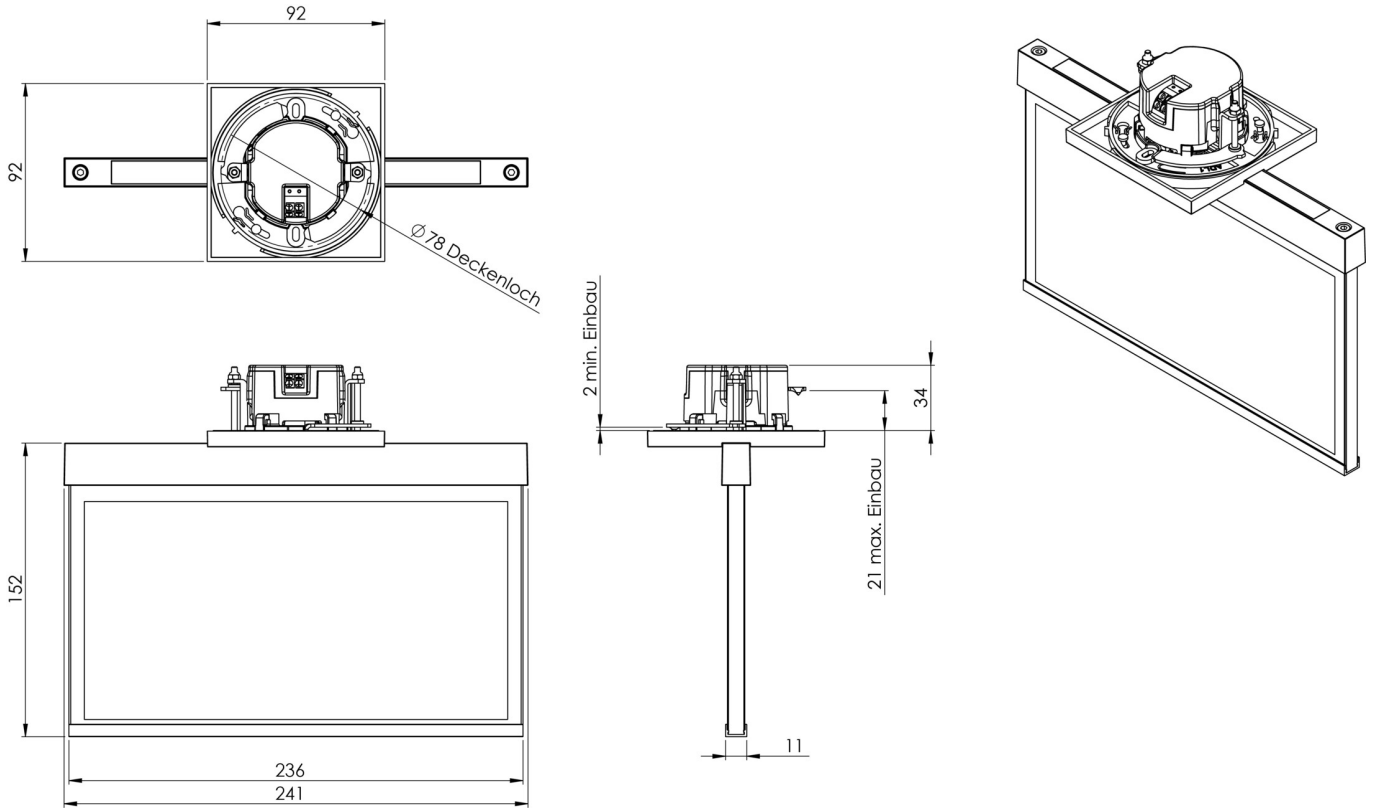

TEKNISK TEGNING

Fra: 26.02.2025 - Det tas forbehold om tekniske endringer og feil.