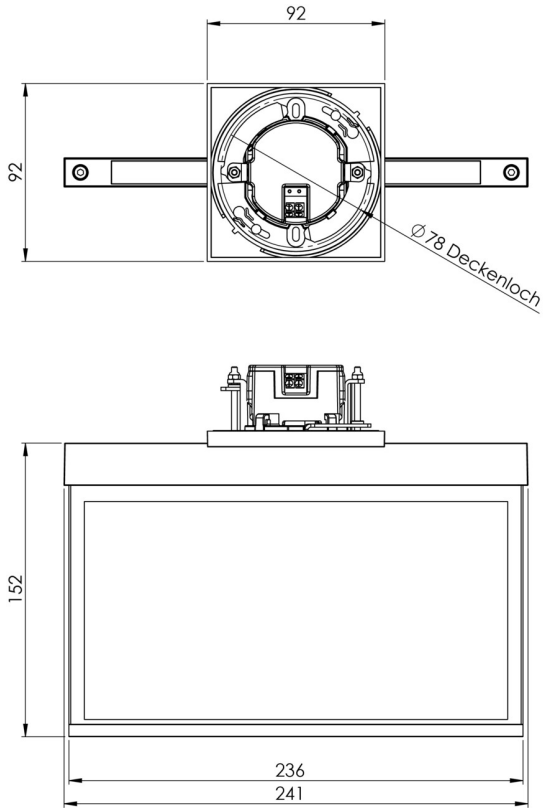

TEKNISK TEGNING