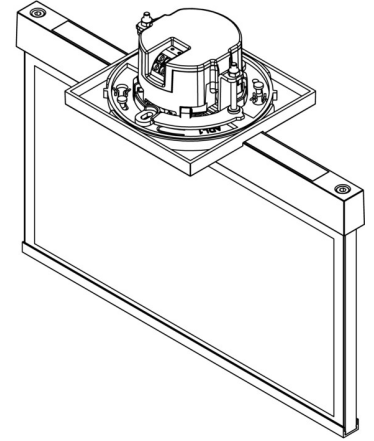

TEKNISK TEGNING