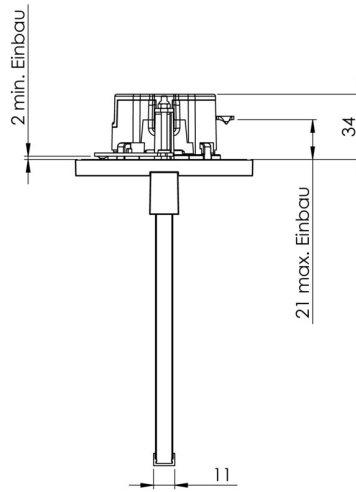

TEKNISK TEGNING