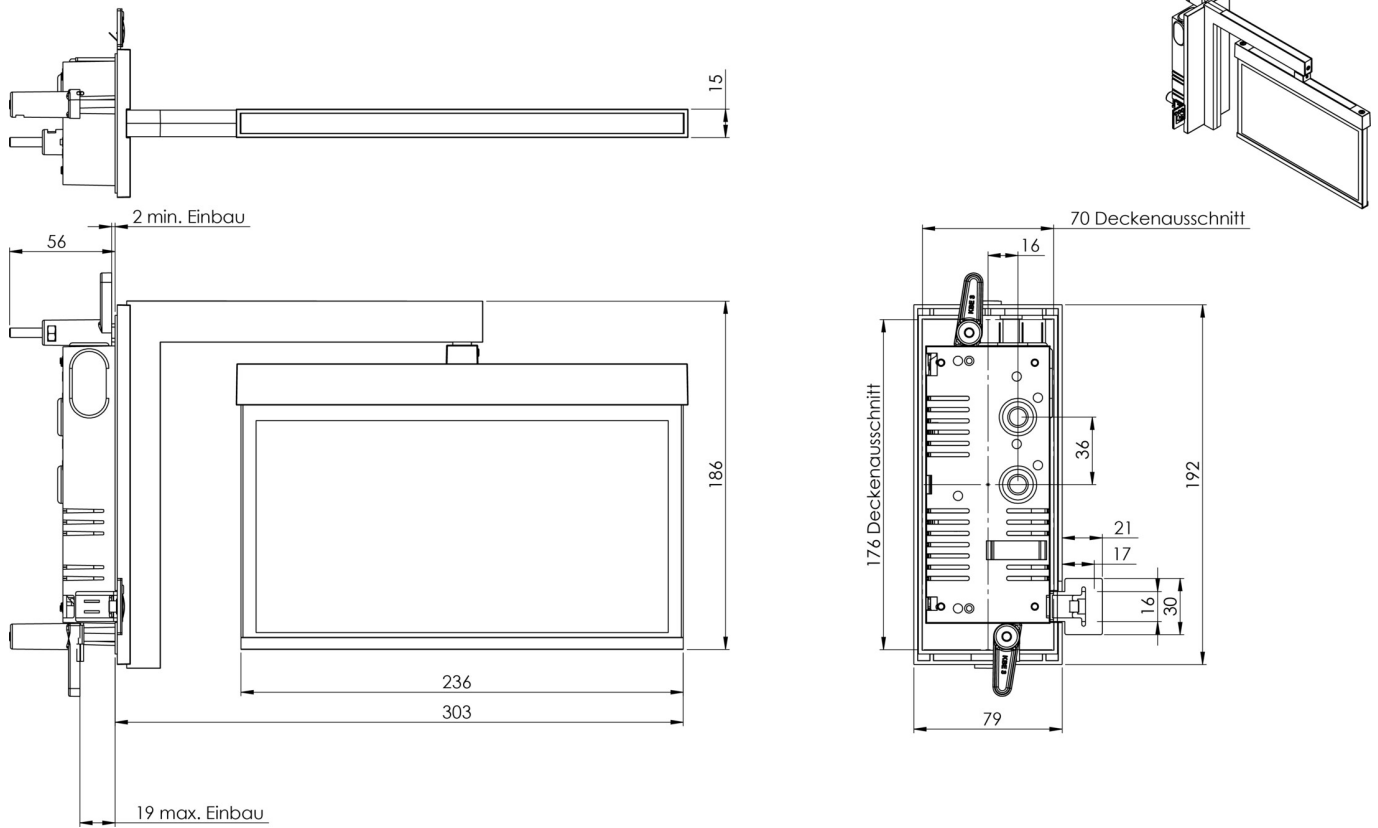

RYSUNEK TECHNICZNY

ACCESSORIES

AM-XBE -