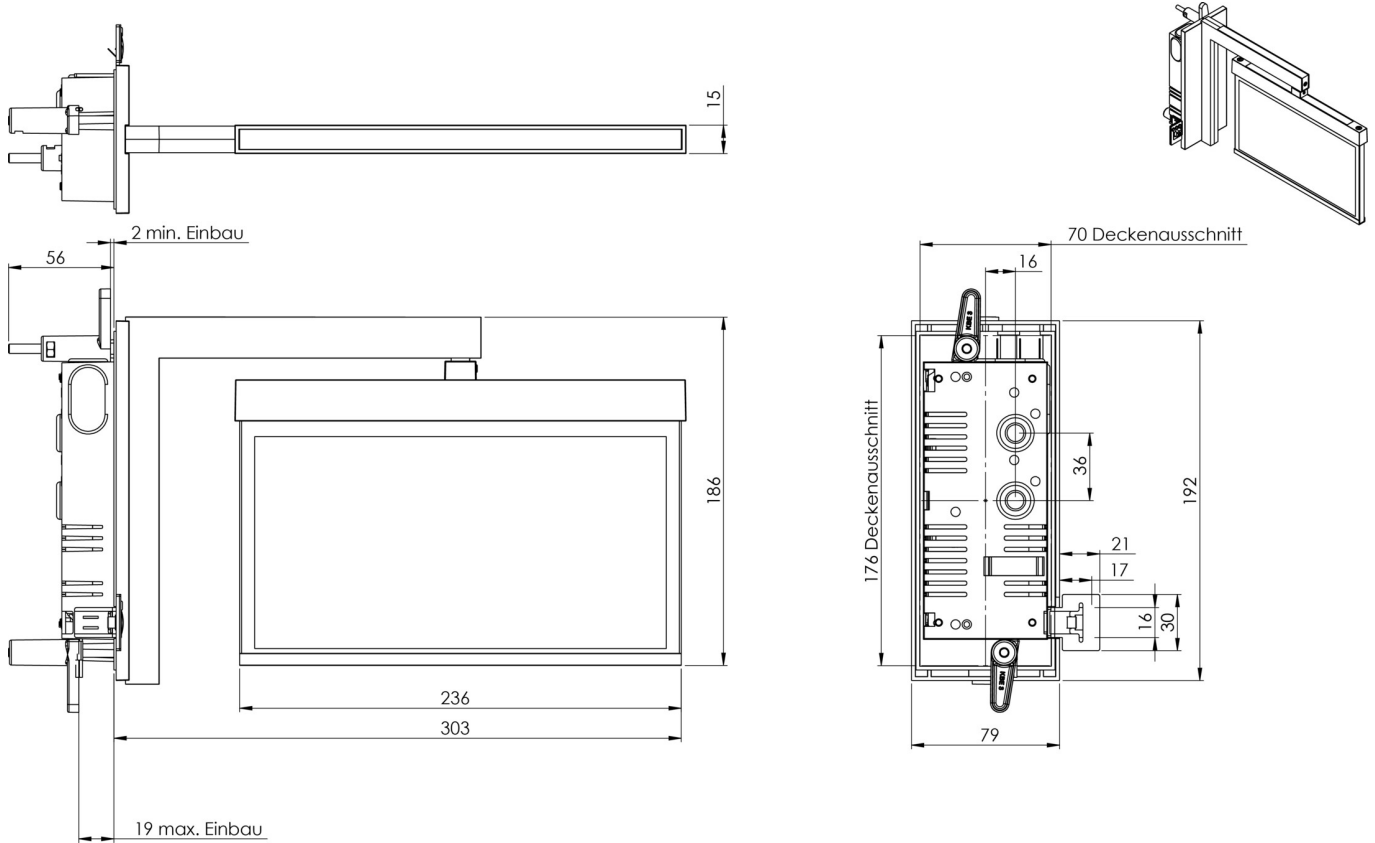

TEKNISK TEGNING

TILBEHØRSLISTE

AM-XBE -

Fra: 26.02.2025 - Det tas forbehold om tekniske endringer og feil.