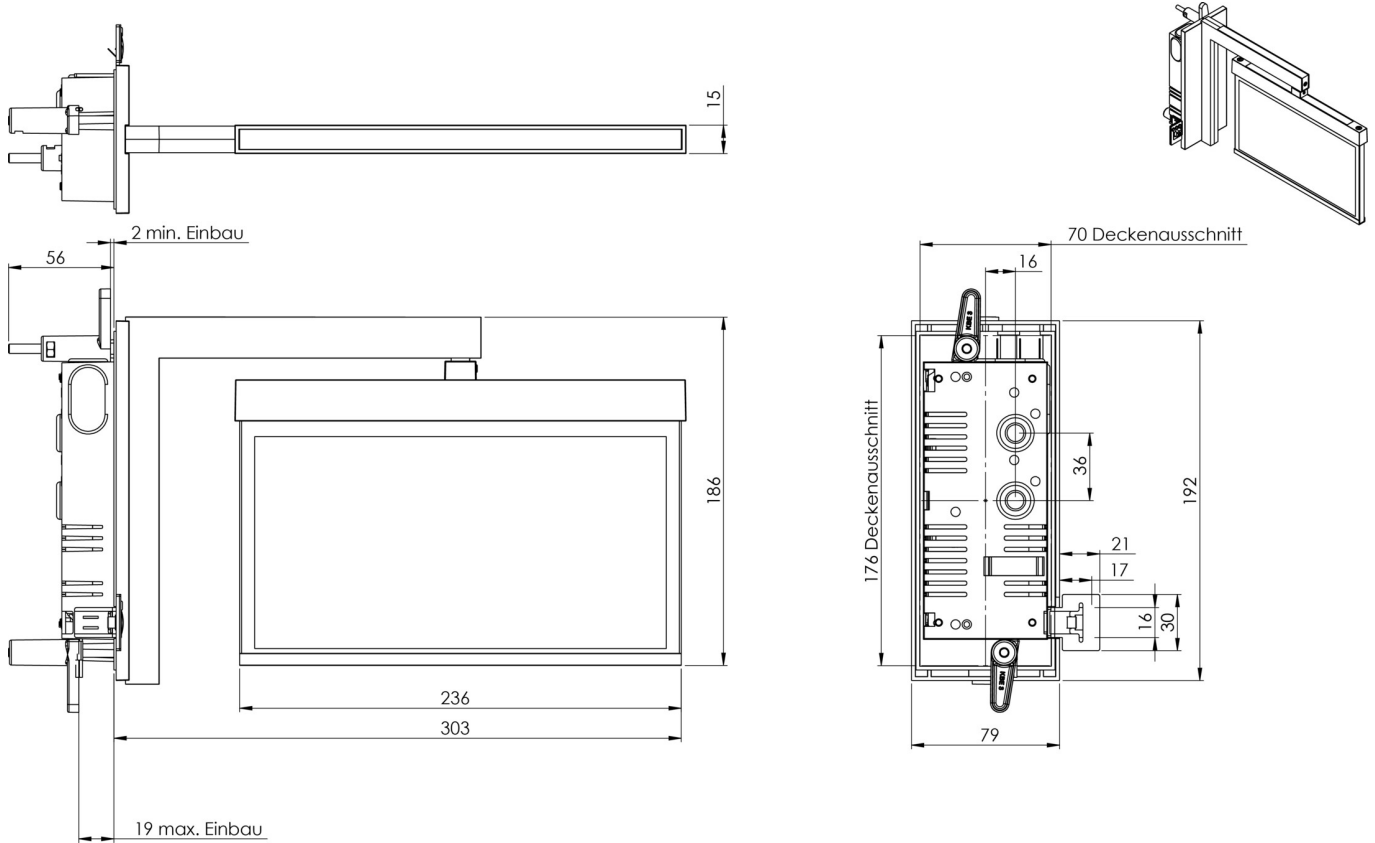

TECHNISCHE ZEICHNUNG

ZUBEHÖRLISTE

AM-XBE -