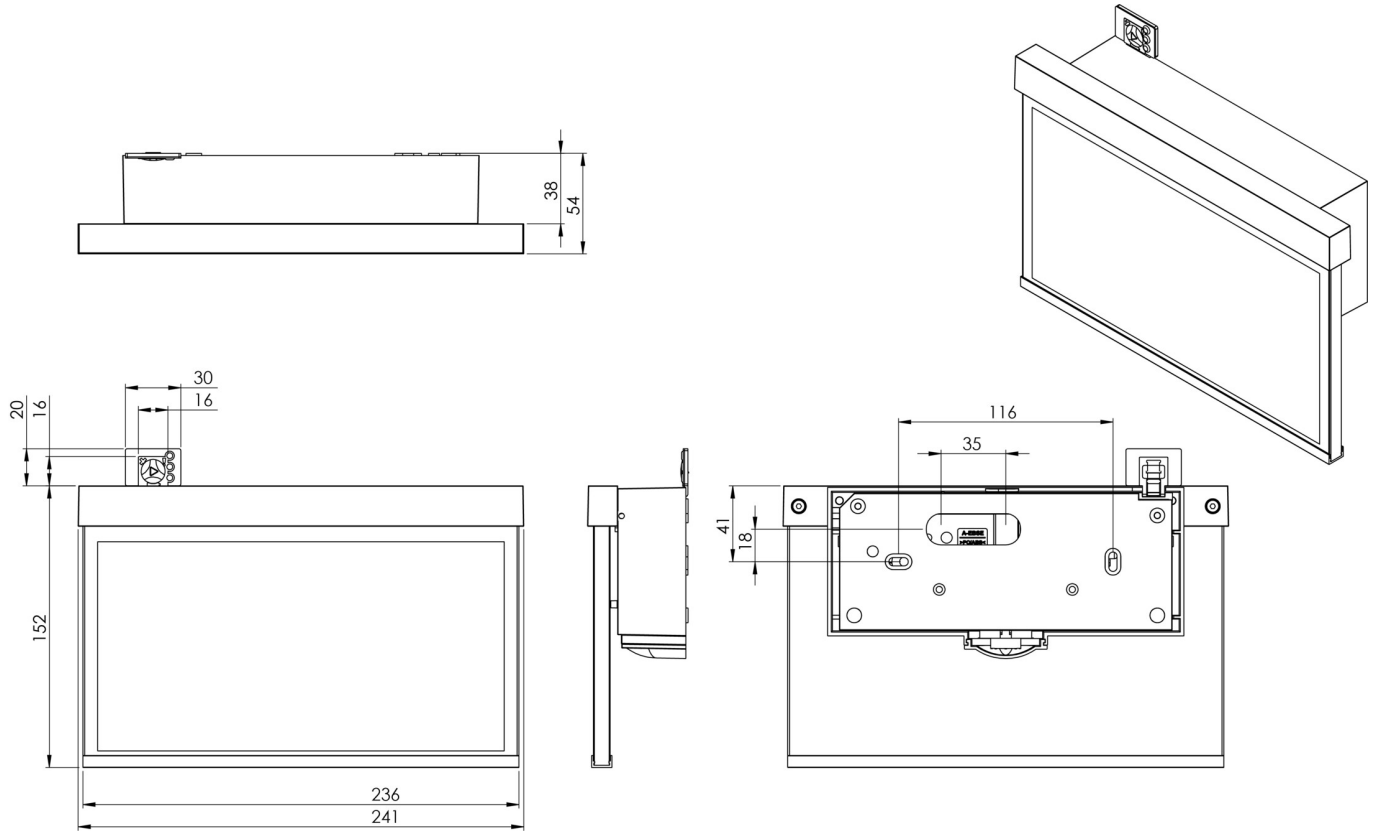

TEKNISK TEGNING

TILBEHØRSLISTE

BALLPLX-AM -

AM-X-APA - AM/AX utenpåliggende adapter

Fra: 26.02.2025 - Det tas forbehold om tekniske endringer og feil.