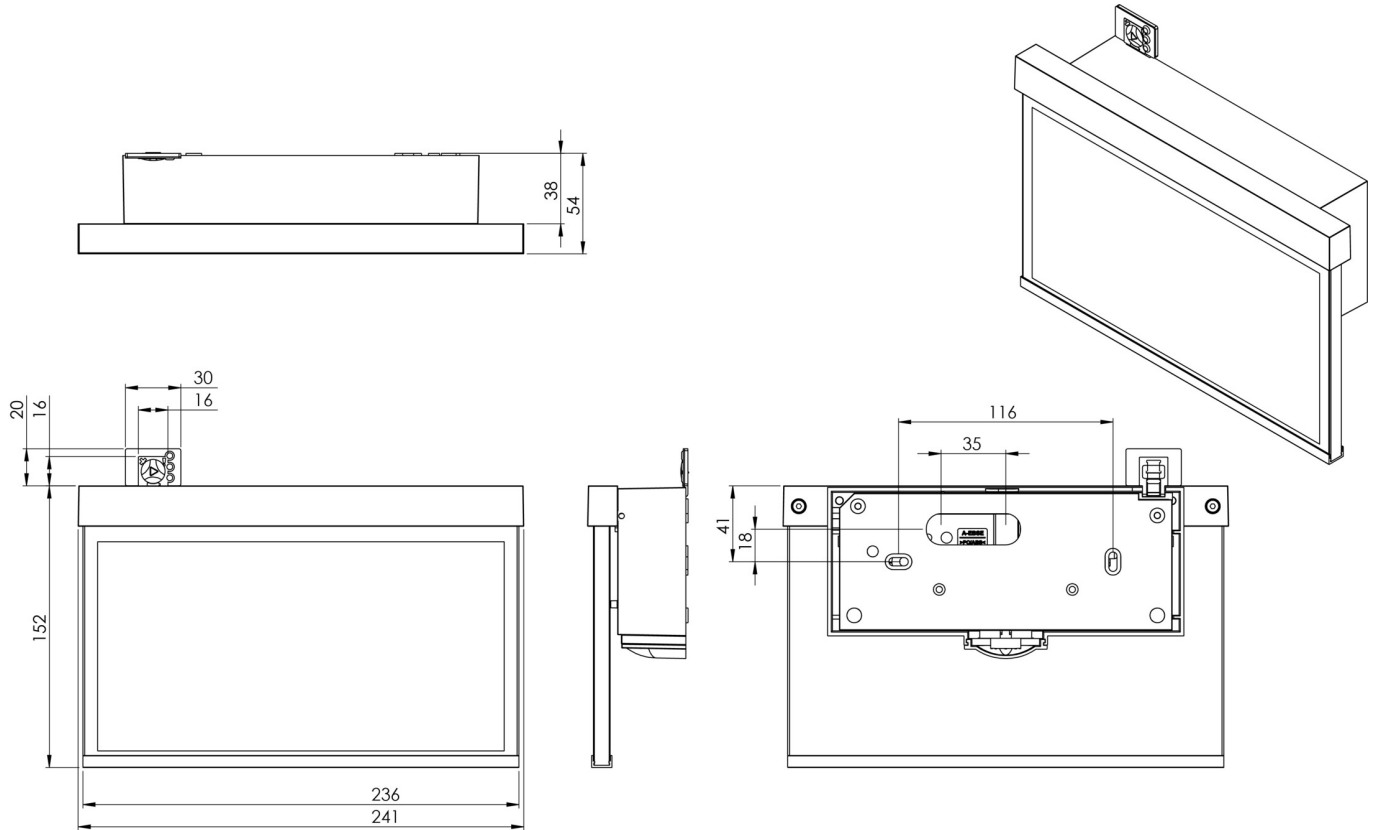

TEKNISK TEGNING

TILBEHØRSLISTE

BALLPLX-AM -

AM-X-APA - AM/AX utenpåliggende adapter

LFP3212.K-SET-2AKKU - Batteri

LIGNENDE PRODUKTER

Varenr.	Bilde	Overvåkning	System	Farge	investering	Automatisk inspeksjonsbok	Vedlikehold-sinnsats	fjernvedlikehold	maks. lys	Individuell lys-overvåking
AMW401WL		Trådløs profesjonell (WL)	Ett batteri	RAL 9003	€€	Ja	lav	Ja	1 000 per system	sentralt
AMW401WL-E		Trådløs profesjonell (WL)	Ett batteri	Edelstahl	€€	Ja	lav	Ja	1 000 per system	sentralt

Fra: 16.04.2025 - Det tas forbehold om tekniske endringer og feil.