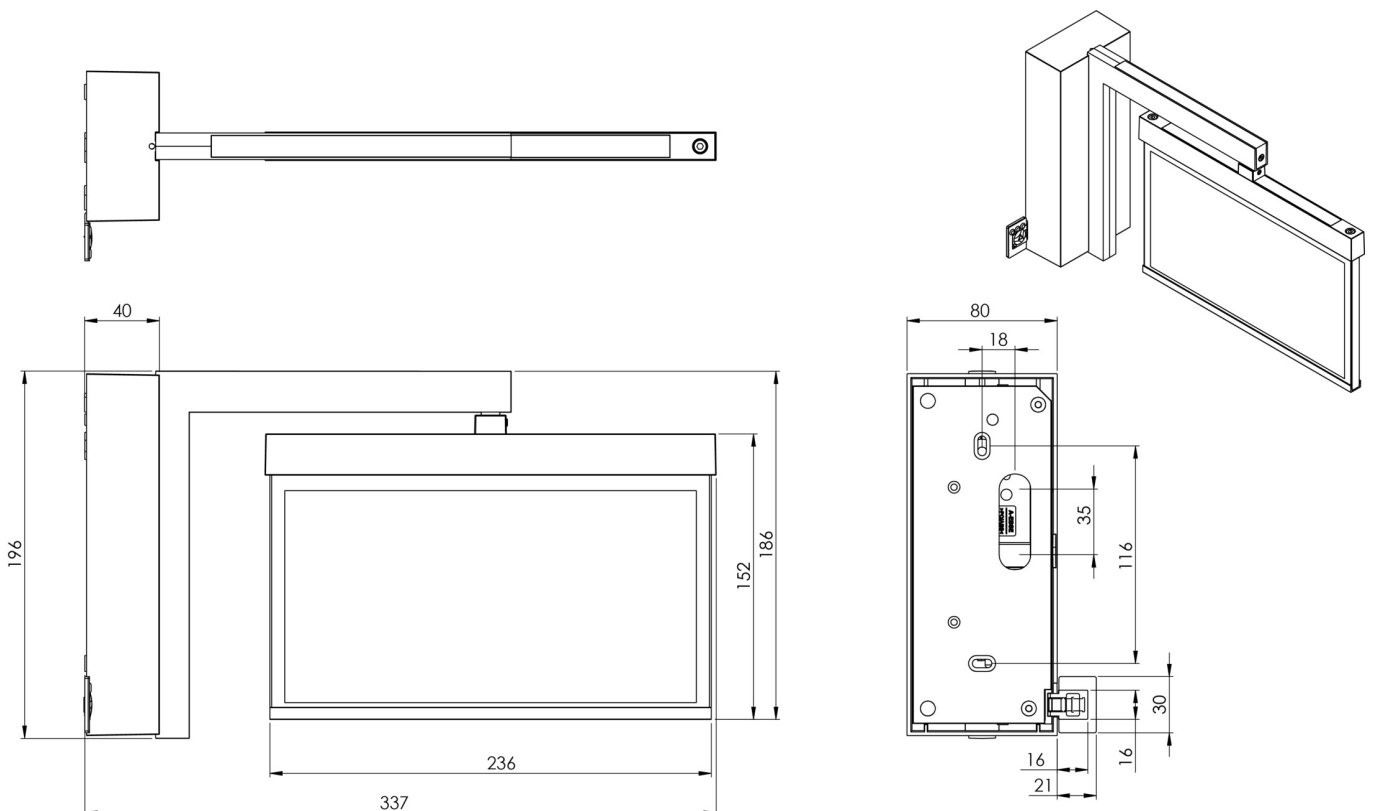

Ytelse DS	1,7 W
Ytelse BS	0,9 W
Omgivelsestemperatur DS	-5 °C to 40 °C
Omgivelsestemperatur BS	-5 °C to 40 °C
dybde	80 mm
Bredde	334 mm
Høyde	196 mm
Vekt	1.63
Vekt inkludert emballasje	1.99
Koblingsinngang	Ja
Blokkering av nødlys	Nei
Batteritilkobling	Støpsel
Dimmefunksjon	Nei
Tolltariffnummer	94056180
EAN	4262483022092

TEKNISK TEGNING