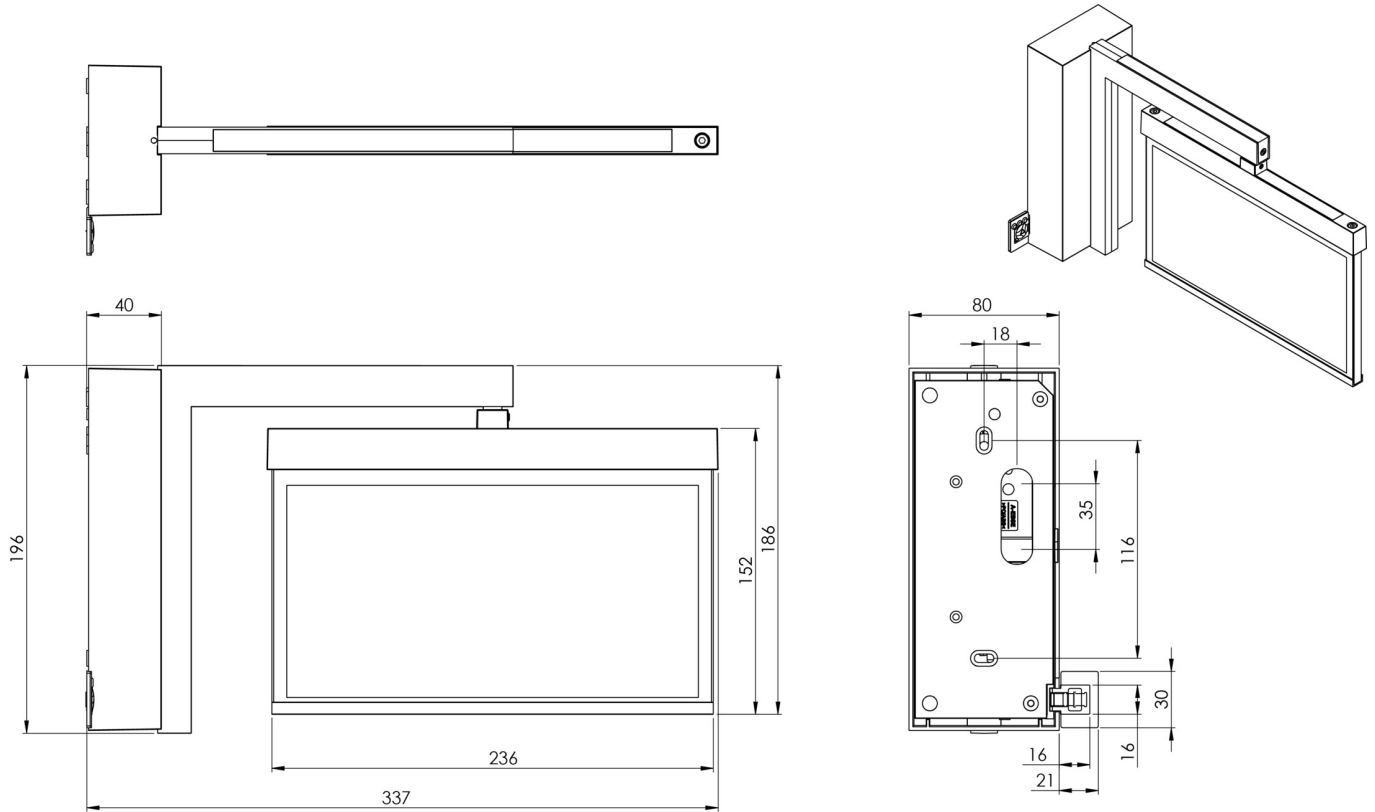

TEKNISK TEGNING

TILBEHØRSLISTE

AM-X-APA - AM/AX utenpåliggende adapter