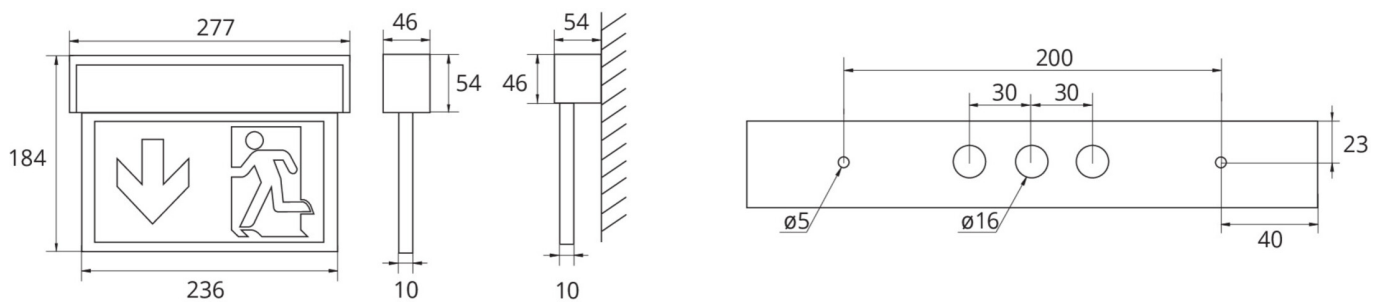

Szerokość	277 mm
Wysokość	184 mm
Waga	0.9 kg
Waga z opakowaniem	1.07 kg
Przekrój przyłącza	2.5 mm
Wejście przełączające L'	Tak
Blokada światła awaryjnego	Nie
Złącze akumulatora	Wtyczka
Funkcja ściemniania	Nie
Kod taryfy celnej	94056180
Kraj pochodzenia	Niemcy
EAN	4260581711825

RYSUNEK TECHNICZNY

ACCESSORIES

DSA -

2PS-EB -