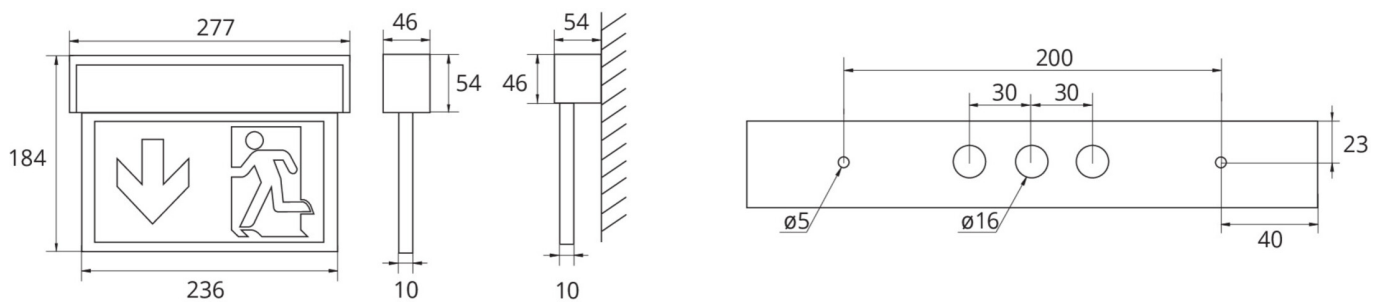

Szerokość	277 mm
Wysokość	184 mm
Waga	0.9 kg
Waga z opakowaniem	1.07 kg
Przekrój przyłącza	2.5 mm
Wejście przełączające L'	Tak
Blokada światła awaryjnego	Nie
Złącze akumulatora	Wtyczka
Funkcja ściemniania	Nie
Kod taryfy celnej	94056180
Kraj pochodzenia	Niemcy
EAN	4260349824552

RYSUNEK TECHNICZNY

ACCESSORIES

- DSA -
- 2PS-EB -
- NIMH4805S.ST -