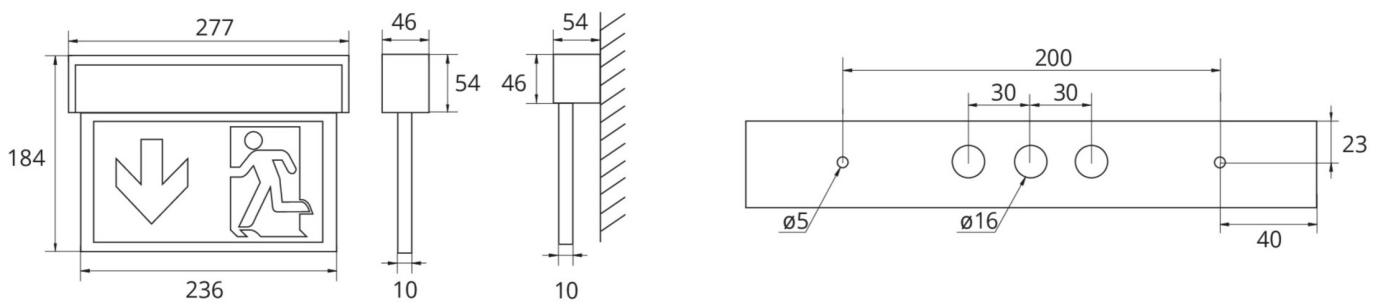

Rettungszeichenleuchte Art.-Nr.: ASMU003SC-WS

Innovative Aluminium LED Scheibenleuchte für Universalmontage durch Multifunktionalen Leuchtenkörper (Wand/Decke). Geeignet für Dauer- oder Bereitschaftsschaltung. Planungssicherheit durch werkzeuglosen, variablen Einsatz der Piktogramme vor Ort. Piktogrammset (links, rechts, unten, oben, blind) standardmäßig im Lieferumfang enthalten. Aluminiumprofil-Scheibenleuchte nach DIN EN60598-1, DIN EN 60598-2-22 und DIN EN 1838.

TECHNISCHE DATEN

Leuchtentyp	Rettungszeichenleuchte
Montageart	Universal
Erkennungsweite	22 m
Piktogramm	Set
Leuchtmittel	LED
Gehäusematerial	Aluminium
Farbe	RAL 9003
Schutzart IP	40
Schlagfestigkeitsgrad IK	3
Schutzklasse	1
Versorgung	Einzelbatterie
Überwachung	SC - SelfControl
Überbrückungszeit	3 h
Batterie	4,8V / 0,5Ah NiMH
Betriebsart	DS/BS
Eingangsspannung AC	230 V
Eingangsfrequenz Hz	50 Hz
Eingangsspannung DC	- V
Leistung max.	3,1 W
Leistung DS	3,1 W
Leistung BS	1,4 W
Umgebungstemp. DS	-5 °C / 40 °C
Umgebungstemp. BS	-5 °C / 40 °C
Länge	54 mm

Breite	277 mm
Höhe	184 mm
Gewicht	0.9 kg
Gewicht inkl. Verp.	1.07 kg
Anschlussquerschnitt	2.5 mm
Schalteingang L'	Ja
Notlichtblockierung	Nein
Batterieanschluss	Stecker
Dimmfunktion	Nein
Zolltarifnummer	94056180
Ursprungsland	Deutschland
EAN	4260581711832

TECHNISCHE ZEICHNUNG

ZUBEHÖR

DSA - Seilaufhängung (Standardlänge 1,5m)

2PS-EB - 2x PS - Pendel Silber 500mm vorverdrahtet