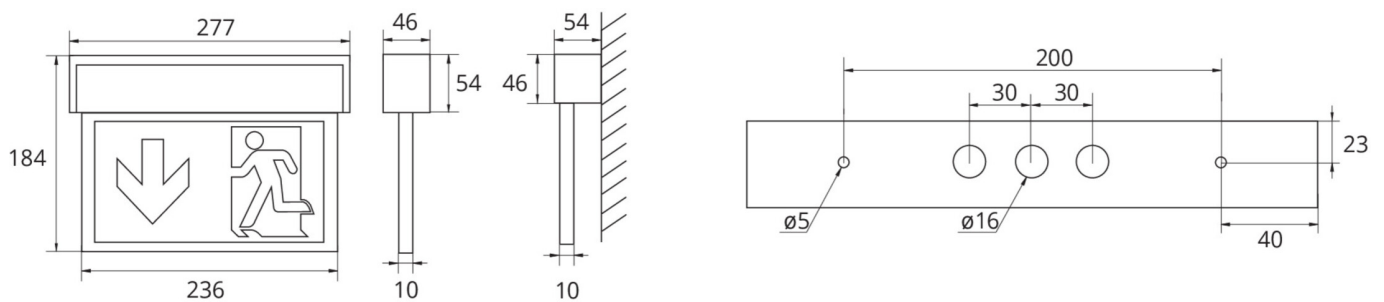

Szerokość	277 mm
Wysokość	184 mm
Waga	0.9 kg
Waga z opakowaniem	1.07 kg
Przekrój przyłącza	2.5 mm
Wejście przełączające L'	Tak
Blokada światła awaryjnego	Nie
Złącze akumulatora	Wtyczka
Funkcja ściemniania	Nie
Kod taryfy celnej	94056180
Kraj pochodzenia	Niemcy
EAN	4260581711832

RYSUNEK TECHNICZNY

ACCESSORIES

DSA -

2PS-EB -