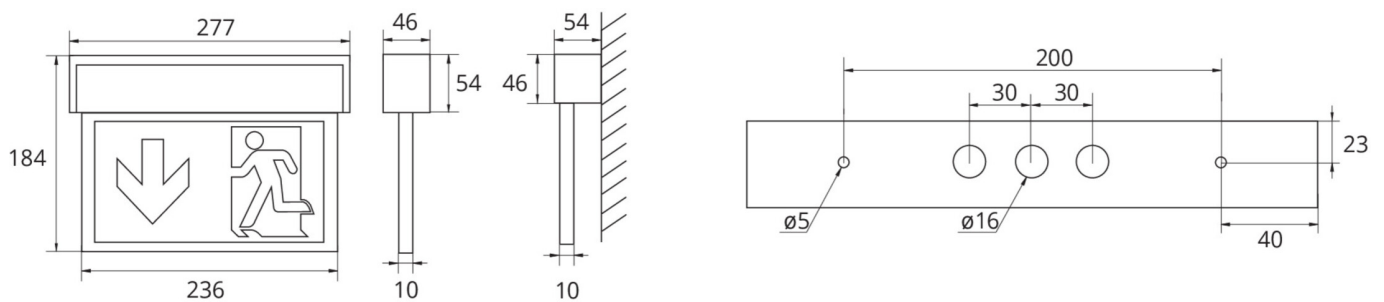

Szerokość	277 mm
Wysokość	184 mm
Waga	0.9 kg
Waga z opakowaniem	1.07 kg
Przekrój przyłącza	2.5 mm
Wejście przełączające L'	Tak
Blokada światła awaryjnego	Nie
Złącze akumulatora	Wtyczka
Funkcja ściemniania	Nie
Kod taryfy celnej	94056180
Kraj pochodzenia	Niemcy
EAN	4260349828253

RYSUNEK TECHNICZNY

ACCESSORIES

DSA -

2PS-EB -