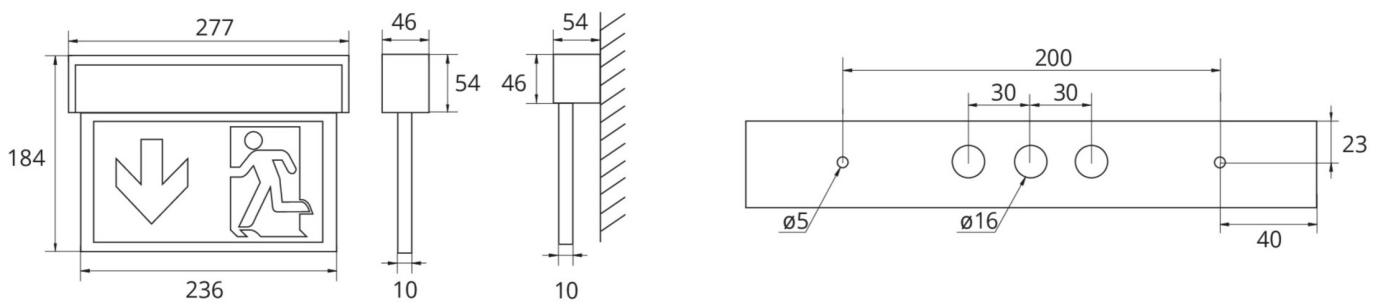

Largeur	277 mm
Hauteur	184 mm
Poids	0.89 kg
Poids avec emballage	1.06 kg
Coupe transversale	2.5 mm
Entrée de commutation L'	Oui
Blocage d'éclairage d'urgence	Non
Connexion batterie	Connecteur
Fonction de gradation	Non
Flux lumineux en fonctionnement du réseau	190 lm
Flux lumineux en fonctionnement d'urgence	190 lm
Numéro du tarif douanier	94056180
Pays d'origine	Allemagne
EAN	4260682144362

DESSIN TECHNIQUE

ACCESSOIRES

DSA -
2PS-EB -