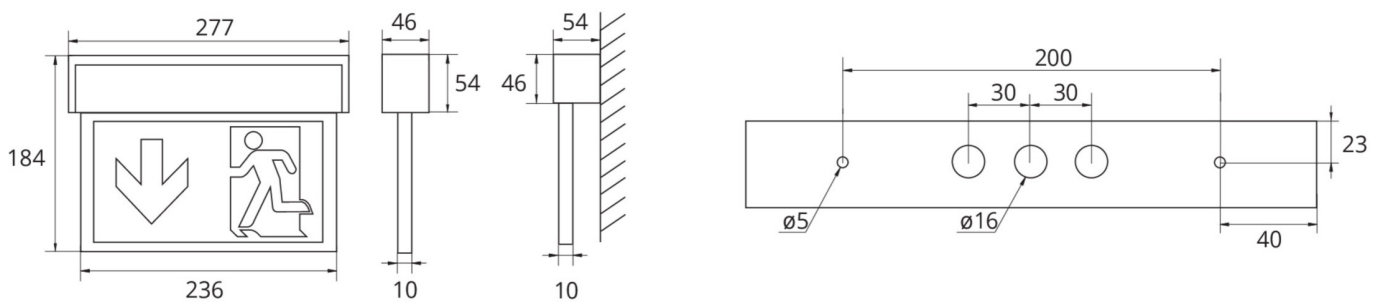

Szerokość	277 mm
Wysokość	184 mm
Waga	0.89 kg
Waga z opakowaniem	1.06 kg
Przekrój przyłącza	2.5 mm
Wejście przełączające L'	Tak
Blokada światła awaryjnego	Nie
Złącze akumulatora	Wtyczka
Funkcja ściemniania	Nie
Strumień świetlny - praca sieciowa	190 lm
Strumień świetlny - praca awaryjna	190 lm
Kod taryfy celnej	94056180
Kraj pochodzenia	Niemcy
EAN	4260682144362

RYSUNEK TECHNICZNY

ACCESSORIES

DSA -
2PS-EB -