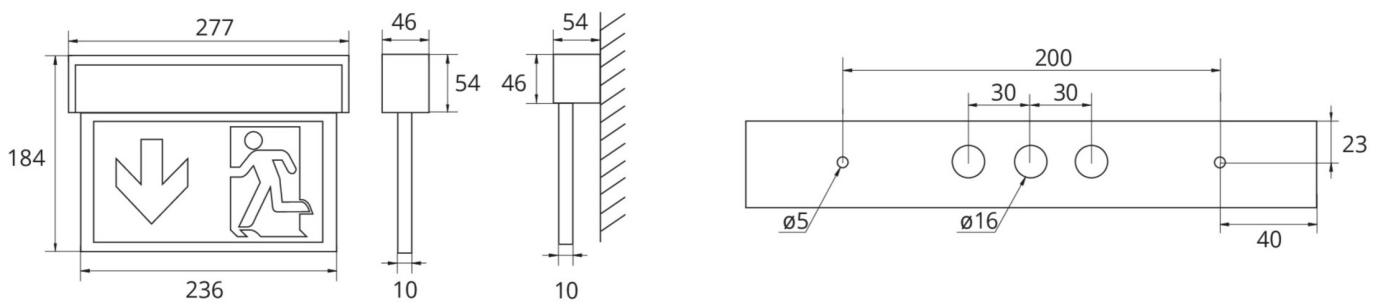

Szerokość	277 mm
Wysokość	184 mm
Waga	0.89 kg
Waga z opakowaniem	1.06 kg
Przekrój przyłącza	2.5 mm
Wejście przełączające L'	Tak
Blokada światła awaryjnego	Nie
Złącze akumulatora	Wtyczka
Funkcja ściemniania	Nie
Strumień świetlny - praca sieciowa	190 lm
Strumień świetlny - praca awaryjna	190 lm
Kod taryfy celnej	94056180
Kraj pochodzenia	Niemcy
EAN	4260659561505

RYSUNEK TECHNICZNY

ACCESSORIES

DSA -
2PS-EB -